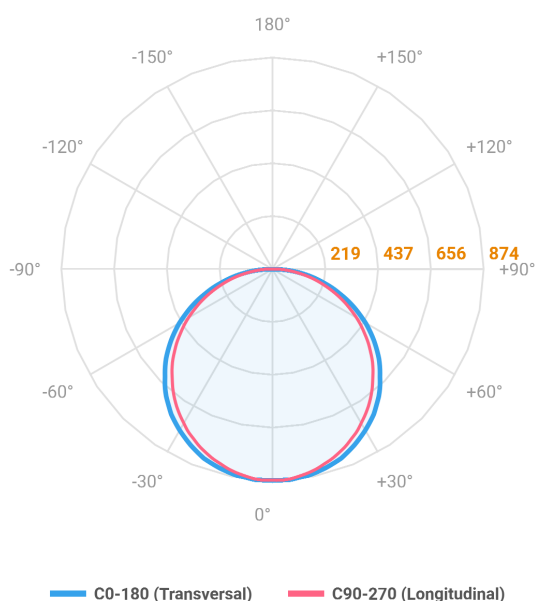

ALLIANCE CIRCULAR EMBUTIR D600 GESSO AC TRANSLUCIDO 40W LUMINACHROMA-05 2700K IRC95 (OPÇÕESPBE)

datasheet gerado em
06-05-26

REF.: ALLIANCE-CI-EM-GE-DFACTRANSL-40-LUMINACHROMA-05-27-95-D600-(OPÇÕESPBE)

Luminária circular de embutir em forro de gesso, 40W 2700K IRC>95. Corpo em alumínio. Acabamento Branca, Preta ou Especial. Controle óptico principal através de difusor em acrílico translúcido. Luminária grau de proteção IP-20. Driver corrente constante Liga/Desliga, Triac, 1-10V ou Dali (consultar condições). Tensão de trabalho 220V ou Bivolt.

Aplicação	Ambiente interno
Instalação	Embutir Gesso
Altura	90
Largura	Ø600
IP	20
Corpo	Alumínio
Cor	Branca, Preta ou Especial
Ótica principal	Difusor
Potência	40W
Fluxo Luminária	2673lm
Intensidade	874cd
Eficácia	67lm/W
Facho	Difuso
CCT	2700K
IRC	>95
Tensão	220V ou Bivolt
Dimerização	Liga/Desliga, Dali, 0-10 ou Triac
Garantia	5 anos
UGR	Espaçamento 1m (4H/8H) - <23/<22
Tipo de LED	Luminachroma
Eficácia do LED	-
Fluxo Luminoso do LED	-
Potência do LED	-

A = 90mm | B = Ø600mm

IMPORTANTE: ENSAIOS REALIZADOS A 25°C