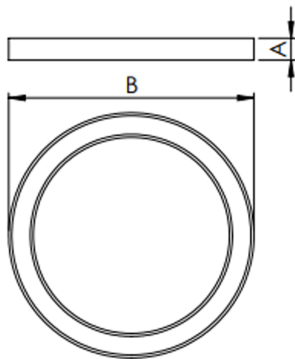

ALLIANCE CIRCULAR EMBUTIR D600 GESSO AC TRANSLUCIDO 40W LUMINACHROMA-05 2700K IRC95 (OPÇÕESPBE)

datasheet gerado em
20-06-26

REF.: ALLIANCE-CI-EM-GE-DFACTRANSL-40-LUMINACHROMA-05-27-95-D600-(OPÇÕESPBE)

A = 90mm | B = Ø600mm

IMPORTANTE: ENSAIOS REALIZADOS A 25°C

Aplicação	Ambiente interno
Instalação	Embutir Gesso
Altura	90
Largura	Ø600
IP	20
Corpo	Alumínio
Cor	Branca, Preta ou Especial
Ótica principal	Difusor
Potência	40W
Fluxo Luminária	2673lm
Intensidade	874cd
Eficácia	67lm/W
Facho	Difuso
CCT	2700K
IRC	>95
Tensão	220V ou Bivolt
Dimerização	Liga/Desliga, Dali, 0-10 ou Triac
Garantia	5 anos
UGR	Espaçamento 1m (4H/8H) - <23/<22
Tipo de LED	Luminachroma
Eficácia do LED	-
Fluxo Luminoso do LED	-
Potência do LED	-