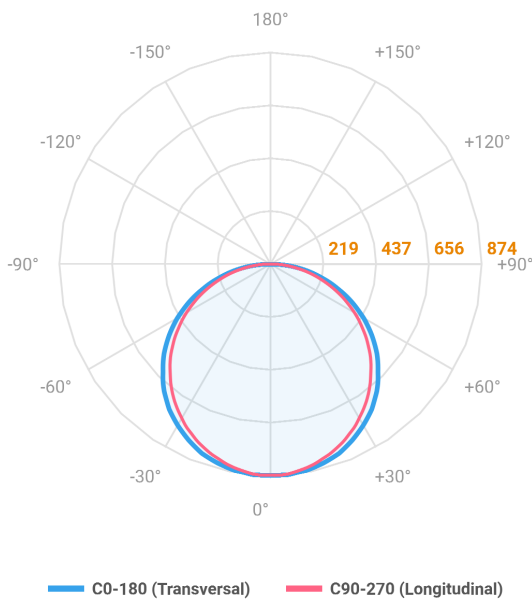

ALLIANCE CIRCULAR EMBUTIR D600 GESSO AC TRANSLUCIDO 40W LUMINACHROMA-05 2700K IRC95 (OPÇÕESPBE)

datasheet gerado em
20-06-26

REF.: ALLIANCE-CI-EM-GE-DFACTRANSL-40-LUMINACHROMA-05-27-95-D600-(OPÇÕESPBE)

A = 90mm | B = Ø600mm

IMPORTANTE: ENSAIOS REALIZADOS A 25°C

Aplicação	Ambiente interno
Instalação	Embutir Gesso
Altura	90
Largura	Ø600
IP	20
Corpo	Alumínio
Cor	Branca, Preta ou Especial
Ótica principal	Difusor
Potência	40W
Fluxo Luminária	2673lm
Intensidade	874cd
Eficácia	67lm/W
Facho	Difuso
CCT	2700K
IRC	>95
Tensão	220V ou Bivolt
Dimerização	Liga/Desliga, Dali, 0-10 ou Triac
Garantia	5 anos
UGR	Espaçamento 1m (4H/8H) - <23/<22
Tipo de LED	Luminachroma
Eficácia do LED	-
Fluxo Luminoso do LED	-
Potência do LED	-