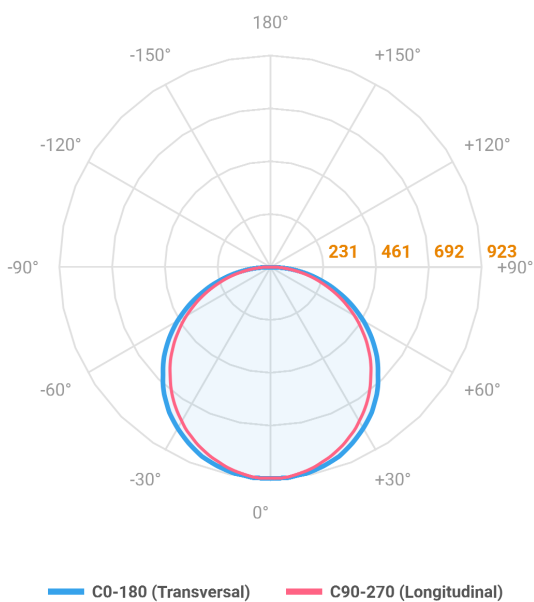

# ALLIANCE CIRCULAR EMBUTIR D600 GESSO AC TRANSLUCIDO 40W LUMINACHROMA-05 3000K IRC95 (OPÇÕESPBE)

datasheet gerado em  
20-06-26

REF.: ALLIANCE-CI-EM-GE-DFACTRANSL-40-LUMINACHROMA-05-30-95-D600-(OPÇÕESPBE)

A = 90mm | B = Ø600mm

IMPORTANTE: ENSAIOS REALIZADOS A 25°C

Aplicação	Ambiente interno
Instalação	Embutir Gesso
Altura	90
Largura	Ø600
IP	20
Corpo	Alumínio
Cor	Branca, Preta ou Especial
Ótica principal	Difusor
Potência	40W
Fluxo Luminária	2821lm
Intensidade	922cd
Eficácia	71lm/W
Facho	Difuso
CCT	3000K
IRC	>95
Tensão	220V ou Bivolt
Dimerização	Liga/Desliga, Dali, 0-10 ou Triac
Garantia	5 anos
UGR	Espaçamento 1m (4H/8H) - <23/<22
Tipo de LED	Luminachroma
Eficácia do LED	59lm/W
Fluxo Luminoso do LED	2259,28lm
Potência do LED	38,12W