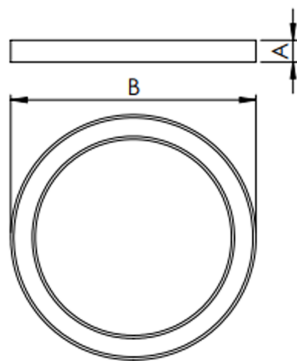

# ALLIANCE CIRCULAR EMBUTIR D600 GESSO AC TRANSLUCIDO 40W LUMINACHROMA-05 3000K IRC95 (OPÇÕESPBE)

datasheet gerado em  
20-06-26

REF.: ALLIANCE-CI-EM-GE-DFACTRANSL-40-LUMINACHROMA-05-30-95-D600-(OPÇÕESPBE)

A = 90mm | B = Ø600mm

IMPORTANTE: ENSAIOS REALIZADOS A 25°C

Aplicação	Ambiente interno
Instalação	Embutir Gesso
Altura	90
Largura	Ø600
IP	20
Corpo	Alumínio
Cor	Branca, Preta ou Especial
Ótica principal	Difusor
Potência	40W
Fluxo Luminária	2821lm
Intensidade	922cd
Eficácia	71lm/W
Facho	Difuso
CCT	3000K
IRC	>95
Tensão	220V ou Bivolt
Dimerização	Liga/Desliga, Dali, 0-10 ou Triac
Garantia	5 anos
UGR	Espaçamento 1m (4H/8H) - <23/<22
Tipo de LED	Luminachroma
Eficácia do LED	59lm/W
Fluxo Luminoso do LED	2259,28lm
Potência do LED	38,12W