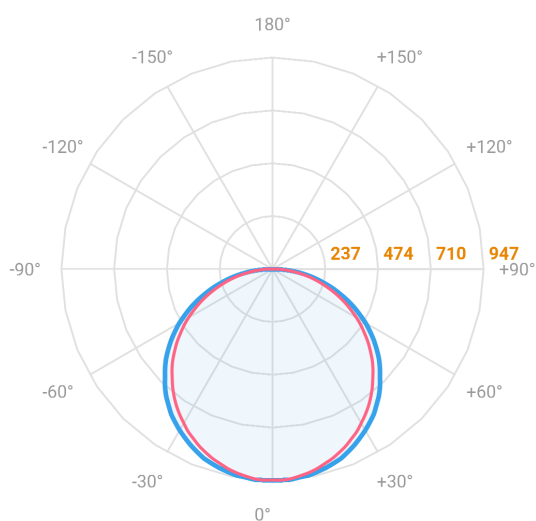

ALLIANCE CIRCULAR EMBUTIR D600 GESSO AC TRANSLUCIDO 40W LUMINACHROMA-05 4000K IRC95 (OPÇÕESPBE)

datasheet gerado em
21-06-26

REF.: ALLIANCE-CI-EM-GE-DFACTRANSL-40-LUMINACHROMA-05-40-95-D600-(OPÇÕESPBE)

A = 90mm | B = Ø600mm

— C0-180 (Transversal) — C90-270 (Longitudinal)

Aplicação	Ambiente interno
Instalação	Embutir Gesso
Altura	90
Largura	Ø600
IP	20
Corpo	Alumínio
Cor	Branca, Preta ou Especial
Ótica principal	Difusor
Potência	40W
Fluxo Luminária	2896lm
Intensidade	946cd
Eficácia	72lm/W
Facho	Difuso
CCT	4000K
IRC	>95
Tensão	220V ou Bivolt
Dimerização	Liga/Desliga, Dali, 0-10 ou Triac
Garantia	5 anos
UGR	Espaçamento 1m (4H/8H) - <23/<22
Tipo de LED	Luminachroma
Eficácia do LED	61lm/W
Fluxo Luminoso do LED	2318,72lm
Potência do LED	38,12W