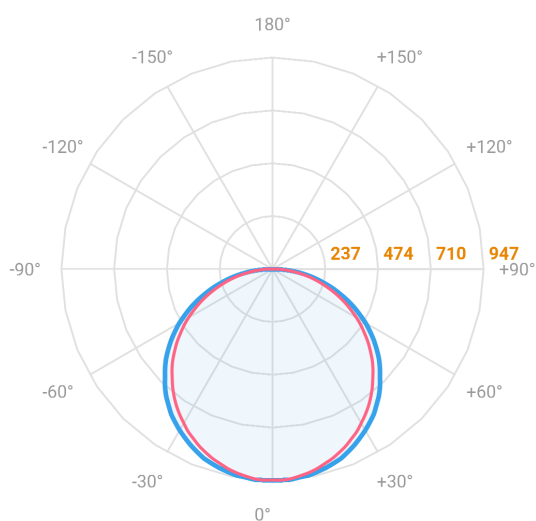

# ALLIANCE CIRCULAR EMBUTIR D600 GESSO AC TRANSLUCIDO 40W LUMINACHROMA-05 4000K IRC95 (OPÇÕESPBE)

datasheet gerado em  
20-06-26

REF.: ALLIANCE-CI-EM-GE-DFACTRANSL-40-LUMINACHROMA-05-40-95-D600-(OPÇÕESPBE)

A = 90mm | B = Ø600mm

— C0-180 (Transversal) — C90-270 (Longitudinal)

Aplicação	Ambiente interno
Instalação	Embutir Gesso
Altura	90
Largura	Ø600
IP	20
Corpo	Alumínio
Cor	Branca, Preta ou Especial
Ótica principal	Difusor
Potência	40W
Fluxo Luminária	2896lm
Intensidade	946cd
Eficácia	72lm/W
Facho	Difuso
CCT	4000K
IRC	>95
Tensão	220V ou Bivolt
Dimerização	Liga/Desliga, Dali, 0-10 ou Triac
Garantia	5 anos
UGR	Espaçamento 1m (4H/8H) - <23/<22
Tipo de LED	Luminachroma
Eficácia do LED	61lm/W
Fluxo Luminoso do LED	2318,72lm
Potência do LED	38,12W