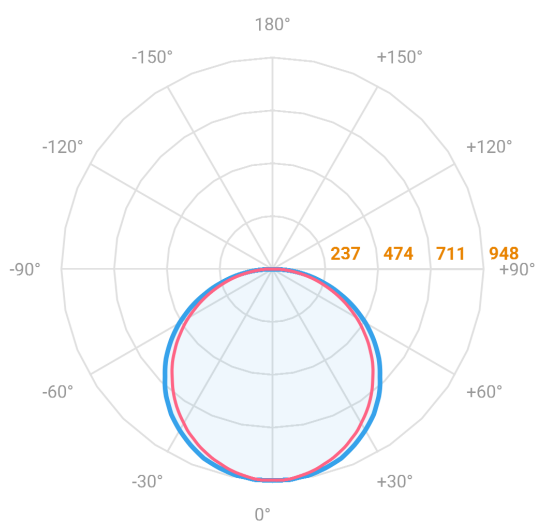

ALLIANCE CIRCULAR EMBUTIR D600 GESSO AC TRANSLUCIDO 40W LUMINACHROMA-05 5000K IRC95 (OPÇÕESPBE)

datasheet gerado em
21-06-26

REF.: ALLIANCE-CI-EM-GE-DFACTRANSL-40-LUMINACHROMA-05-50-95-D600-(OPÇÕESPBE)

A = 90mm | B = Ø600mm

— C0-180 (Transversal) — C90-270 (Longitudinal)

Aplicação	Ambiente interno
Instalação	Embutir Gesso
Altura	90
Largura	Ø600
IP	20
Corpo	Alumínio
Cor	Branca, Preta ou Especial
Ótica principal	Difusor
Potência	40W
Fluxo Luminária	2897lm
Intensidade	947cd
Eficácia	72lm/W
Facho	Difuso
CCT	5000K
IRC	>95
Tensão	220V ou Bivolt
Dimerização	Liga/Desliga, Dali, 0-10 ou Triac
Garantia	5 anos
UGR	Espaçamento 1m (4H/8H) - <23/<22
Tipo de LED	Luminachroma
Eficácia do LED	-
Fluxo Luminoso do LED	-
Potência do LED	-