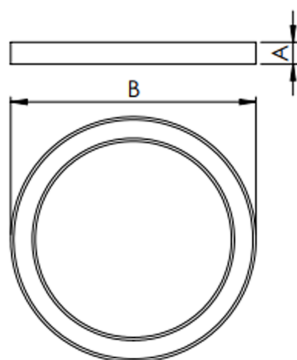

ALLIANCE CIRCULAR EMBUTIR D600 GESSO AC TRANSLUCIDO 40W LUMINACHROMA-05 5000K IRC95 (OPÇÕESPBE)

datasheet gerado em
21-06-26

REF.: ALLIANCE-CI-EM-GE-DFACTRANSL-40-LUMINACHROMA-05-50-95-D600-(OPÇÕESPBE)

A = 90mm | B = Ø600mm

— C0-180 (Transversal) — C90-270 (Longitudinal)

Aplicação	Ambiente interno
Instalação	Embutir Gesso
Altura	90
Largura	Ø600
IP	20
Corpo	Alumínio
Cor	Branca, Preta ou Especial
Ótica principal	Difusor
Potência	40W
Fluxo Luminária	2897lm
Intensidade	947cd
Eficácia	72lm/W
Facho	Difuso
CCT	5000K
IRC	>95
Tensão	220V ou Bivolt
Dimerização	Liga/Desliga, Dali, 0-10 ou Triac
Garantia	5 anos
UGR	Espaçamento 1m (4H/8H) - <23/<22
Tipo de LED	Luminachroma
Eficácia do LED	-
Fluxo Luminoso do LED	-
Potência do LED	-