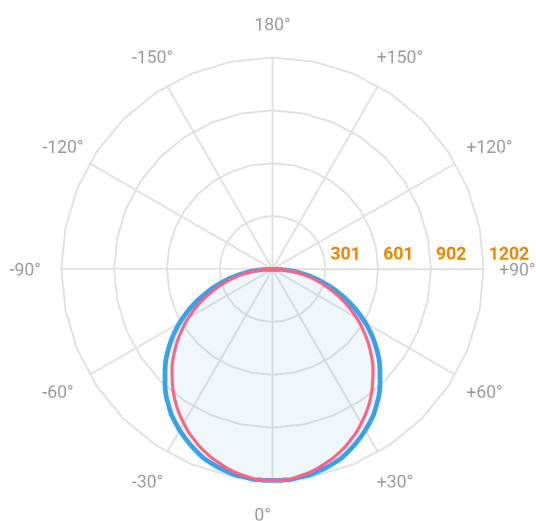

ALLIANCE CIRCULAR EMBUTIR D600 GESSO AC TRANSLUCIDO 40W LUMINAMAX-05 2700K IRC80 (OPÇÕESPBE)

datasheet gerado em
21-06-26

REF.: ALLIANCE-CI-EM-GE-DFACTRANSL-40-LUMINAMAX-05-27-80-D600-(OPÇÕESPBE)

A = 90mm | B = Ø600mm

— C0-180 (Transversal) — C90-270 (Longitudinal)

IMPORTANTE: ENSAIOS REALIZADOS A 25°C

Aplicação	Ambiente interno
Instalação	Embutir Gesso
Altura	90
Largura	Ø600
IP	20
Corpo	Alumínio
Cor	Branca, Preta ou Especial
Ótica principal	Difusor
Potência	40W
Fluxo Luminária	3675lm
Intensidade	1201cd
Eficácia	92lm/W
Facho	Difuso
CCT	2700K
IRC	>80
Tensão	220V ou Bivolt
Dimerização	Liga/Desliga, Dali, 0-10 ou Triac
Garantia	5 anos
UGR	Espaçamento 1m (4H/8H) - <24/<23
Tipo de LED	Luminamax
Eficácia do LED	-
Fluxo Luminoso do LED	-
Potência do LED	-