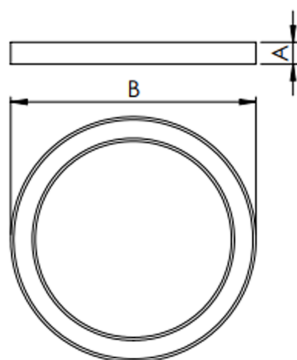

ALLIANCE CIRCULAR EMBUTIR D600 GESSO AC TRANSLUCIDO 40W LUMINAMAX-05 2700K IRC80 (OPÇÕESPBE)

datasheet gerado em
21-06-26

REF.: ALLIANCE-CI-EM-GE-DFACTRANSL-40-LUMINAMAX-05-27-80-D600-(OPÇÕESPBE)

A = 90mm | B = Ø600mm

— C0-180 (Transversal) — C90-270 (Longitudinal)

Aplicação	Ambiente interno
Instalação	Embutir Gesso
Altura	90
Largura	Ø600
IP	20
Corpo	Alumínio
Cor	Branca, Preta ou Especial
Ótica principal	Difusor
Potência	40W
Fluxo Luminária	3675lm
Intensidade	1201cd
Eficácia	92lm/W
Facho	Difuso
CCT	2700K
IRC	>80
Tensão	220V ou Bivolt
Dimerização	Liga/Desliga, Dali, 0-10 ou Triac
Garantia	5 anos
UGR	Espaçamento 1m (4H/8H) - <24/<23
Tipo de LED	Luminamax
Eficácia do LED	-
Fluxo Luminoso do LED	-
Potência do LED	-