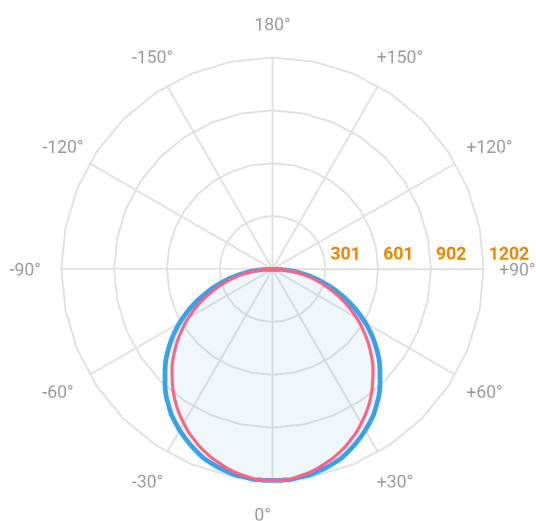

ALLIANCE CIRCULAR EMBUTIR D600 GESSO AC TRANSLUCIDO 40W LUMINAMAX-05 2700K IRC80 (OPÇÕESPBE)

datasheet gerado em
21-06-26

REF.: ALLIANCE-CI-EM-GE-DFACTRANSL-40-LUMINAMAX-05-27-80-D600-(OPÇÕESPBE)

A = 90mm | B = Ø600mm

— C0-180 (Transversal) — C90-270 (Longitudinal)

Aplicação	Ambiente interno
Instalação	Embutir Gesso
Altura	90
Largura	Ø600
IP	20
Corpo	Alumínio
Cor	Branca, Preta ou Especial
Ótica principal	Difusor
Potência	40W
Fluxo Luminária	3675lm
Intensidade	1201cd
Eficácia	92lm/W
Facho	Difuso
CCT	2700K
IRC	>80
Tensão	220V ou Bivolt
Dimerização	Liga/Desliga, Dali, 0-10 ou Triac
Garantia	5 anos
UGR	Espaçamento 1m (4H/8H) - <24/<23
Tipo de LED	Luminamax
Eficácia do LED	-
Fluxo Luminoso do LED	-
Potência do LED	-