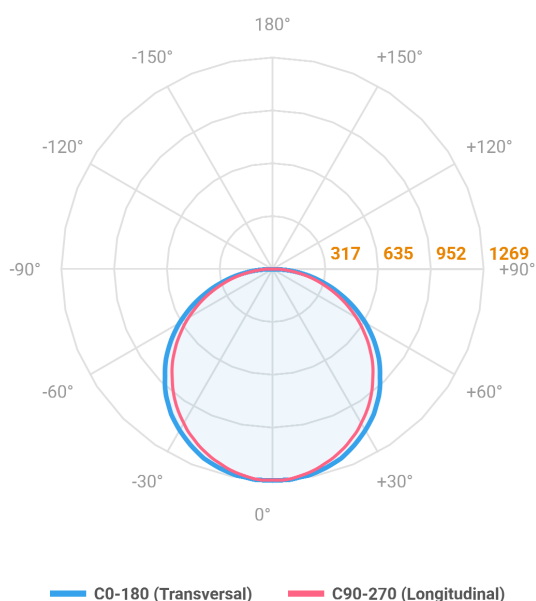

ALLIANCE CIRCULAR EMBUTIR D600 GESSO AC TRANSLUCIDO 40W LUMINAMAX-05 3000K IRC80 (OPÇÕESPBE)

datasheet gerado em
06-05-26

REF.: ALLIANCE-CI-EM-GE-DFACTRANSL-40-LUMINAMAX-05-30-80-D600-(OPÇÕESPBE)

Luminária circular de embutir em forro de gesso, 40W 3000K IRC>80. Corpo em alumínio. Acabamento Branca, Preta ou Especial. Controle óptico principal através de difusor em acrílico translúcido. Luminária grau de proteção IP-20. Driver corrente constante Liga/Desliga, Triac, 1-10V ou Dali (consultar condições). Tensão de trabalho 220V ou Bivolt.

Aplicação	Ambiente interno
Instalação	Embutir Gesso
Altura	90
Largura	Ø600
IP	20
Corpo	Alumínio
Cor	Branca, Preta ou Especial
Ótica principal	Difusor
Potência	40W
Fluxo Luminária	3879lm
Intensidade	1268cd
Eficácia	97lm/W
Facho	Difuso
CCT	3000K
IRC	>80
Tensão	220V ou Bivolt
Dimerização	Liga/Desliga, Dali, 0-10 ou Triac
Garantia	5 anos
UGR	Espaçamento 1m (4H/8H) - <24/<23
Tipo de LED	Luminamax
Eficácia do LED	81lm/W
Fluxo Luminoso do LED	3106,51lm
Potência do LED	38,12W

A = 90mm | B = Ø600mm

IMPORTANTE: ENSAIOS REALIZADOS A 25°C