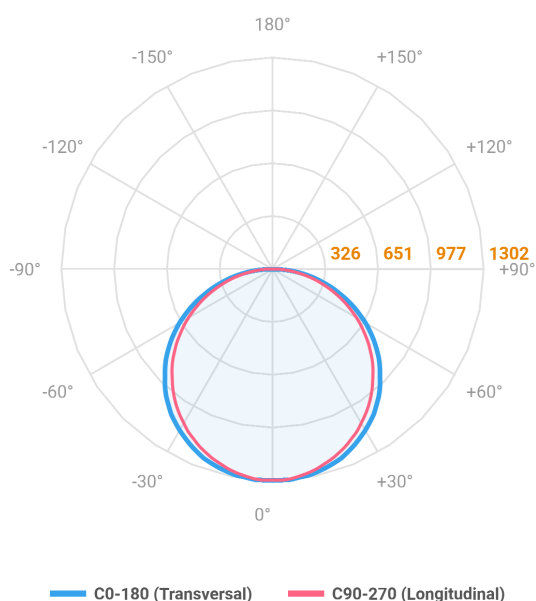

ALLIANCE CIRCULAR EMBUTIR D600 GESSO AC TRANSLUCIDO 40W LUMINAMAX-05 4000K IRC80 (OPÇÕESPBE)

datasheet gerado em
06-05-26

REF.: ALLIANCE-CI-EM-GE-DFACTRANSL-40-LUMINAMAX-05-40-80-D600-(OPÇÕESPBE)

Luminária circular de embutir em forro de gesso, 40W 4000K IRC>80. Corpo em alumínio. Acabamento Branca, Preta ou Especial. Controle óptico principal através de difusor em acrílico translúcido. Luminária grau de proteção IP-20. Driver corrente constante Liga/Desliga, Triac, 1-10V ou Dali (consultar condições). Tensão de trabalho 220V ou Bivolt.

Aplicação	Ambiente interno
Instalação	Embutir Gesso
Altura	90
Largura	Ø600
IP	20
Corpo	Alumínio
Cor	Branca, Preta ou Especial
Ótica principal	Difusor
Potência	40W
Fluxo Luminária	3981lm
Intensidade	1301cd
Eficácia	100lm/W
Facho	Difuso
CCT	4000K
IRC	>80
Tensão	220V ou Bivolt
Dimerização	Liga/Desliga, Dali, 0-10 ou Triac
Garantia	5 anos
UGR	Espaçamento 1m (4H/8H) - <24/<23
Tipo de LED	Luminamax
Eficácia do LED	84lm/W
Fluxo Luminoso do LED	3188,24lm
Potência do LED	38,12W

A = 90mm | B = Ø600mm

IMPORTANTE: ENSAIOS REALIZADOS A 25°C