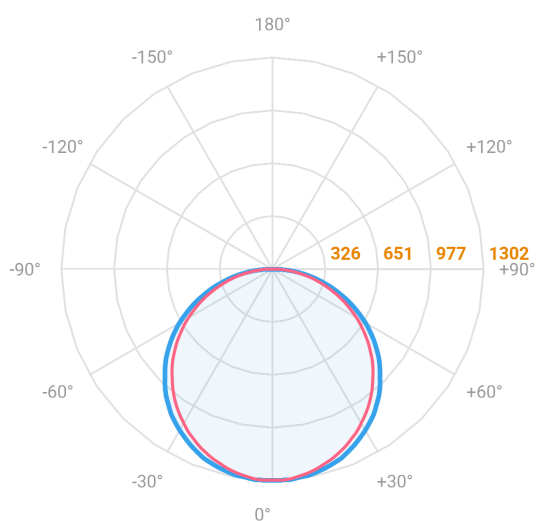

# ALLIANCE CIRCULAR EMBUTIR D600 GESSO AC TRANSLUCIDO 40W LUMINAMAX-05 4000K IRC80 (OPÇÕESPBE)

datasheet gerado em  
20-06-26

REF.: ALLIANCE-CI-EM-GE-DFACTRANSL-40-LUMINAMAX-05-40-80-D600-(OPÇÕESPBE)

A = 90mm | B = Ø600mm

— C0-180 (Transversal) — C90-270 (Longitudinal)

IMPORTANTE: ENSAIOS REALIZADOS A 25°C

|                       |                                   |
|-----------------------|-----------------------------------|
| Aplicação             | Ambiente interno                  |
| Instalação            | Embutir Gesso                     |
| Altura                | 90                                |
| Largura               | Ø600                              |
| IP                    | 20                                |
| Corpo                 | Alumínio                          |
| Cor                   | Branca, Preta ou Especial         |
| Ótica principal       | Difusor                           |
| Potência              | 40W                               |
| Fluxo Luminária       | 3981lm                            |
| Intensidade           | 1301cd                            |
| Eficácia              | 100lm/W                           |
| Facho                 | Difuso                            |
| CCT                   | 4000K                             |
| IRC                   | >80                               |
| Tensão                | 220V ou Bivolt                    |
| Dimerização           | Liga/Desliga, Dali, 0-10 ou Triac |
| Garantia              | 5 anos                            |
| UGR                   | Espaçamento 1m (4H/8H) - <24/<23  |
| Tipo de LED           | Luminamax                         |
| Eficácia do LED       | 84lm/W                            |
| Fluxo Luminoso do LED | 3188,24lm                         |
| Potência do LED       | 38,12W                            |