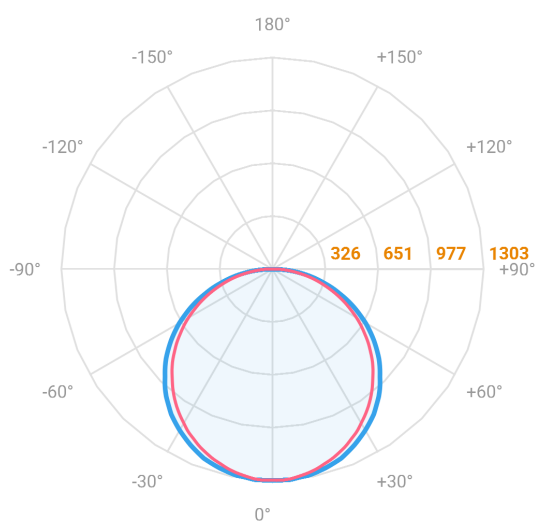

# ALLIANCE CIRCULAR EMBUTIR D600 GESSO AC TRANSLUCIDO 40W LUMINAMAX-05 5000K IRC80 (OPÇÕESPBE)

datasheet gerado em  
20-06-26

REF.: ALLIANCE-CI-EM-GE-DFACTRANSL-40-LUMINAMAX-05-50-80-D600-(OPÇÕESPBE)

A = 90mm | B = Ø600mm

— C0-180 (Transversal) — C90-270 (Longitudinal)

**IMPORTANTE: ENSAIOS REALIZADOS A 25°C**

Aplicação	Ambiente interno
Instalação	Embutir Gesso
Altura	90
Largura	Ø600
IP	20
Corpo	Alumínio
Cor	Branca, Preta ou Especial
Ótica principal	Difusor
Potência	40W
Fluxo Luminária	3983lm
Intensidade	1302cd
Eficácia	100lm/W
Facho	Difuso
CCT	5000K
IRC	>80
Tensão	220V ou Bivolt
Dimerização	Liga/Desliga, Dali, 0-10 ou Triac
Garantia	5 anos
UGR	Espaçamento 1m (4H/8H) - <24/<23
Tipo de LED	Luminamax
Eficácia do LED	-
Fluxo Luminoso do LED	-
Potência do LED	-