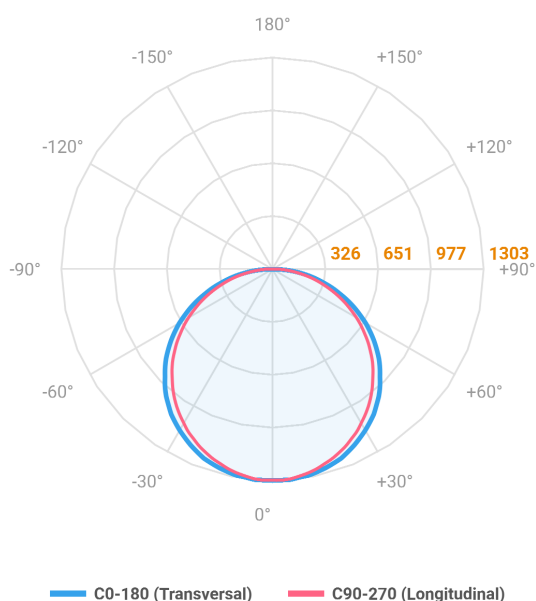

ALLIANCE CIRCULAR EMBUTIR D600 GESSO AC TRANSLUCIDO 40W LUMINAMAX-05 5000K IRC80 (OPÇÕESPBE)

datasheet gerado em
06-05-26

REF.: ALLIANCE-CI-EM-GE-DFACTRANSL-40-LUMINAMAX-05-50-80-D600-(OPÇÕESPBE)

Luminária circular de embutir em forro de gesso, 40W 5000K IRC>80. Corpo em alumínio. Acabamento Branca, Preta ou Especial. Controle óptico principal através de difusor em acrílico translúcido. Luminária grau de proteção IP-20. Driver corrente constante Liga/Desliga, Triac, 1-10V ou Dali (consultar condições). Tensão de trabalho 220V ou Bivolt.

Aplicação	Ambiente interno
Instalação	Embutir Gesso
Altura	90
Largura	Ø600
IP	20
Corpo	Alumínio
Cor	Branca, Preta ou Especial
Ótica principal	Difusor
Potência	40W
Fluxo Luminária	3983lm
Intensidade	1302cd
Eficácia	100lm/W
Facho	Difuso
CCT	5000K
IRC	>80
Tensão	220V ou Bivolt
Dimerização	Liga/Desliga, Dali, 0-10 ou Triac
Garantia	5 anos
UGR	Espaçamento 1m (4H/8H) - <24/<23
Tipo de LED	Luminamax
Eficácia do LED	-
Fluxo Luminoso do LED	-
Potência do LED	-

A = 90mm | B = Ø600mm

IMPORTANTE: ENSAIOS REALIZADOS A 25°C