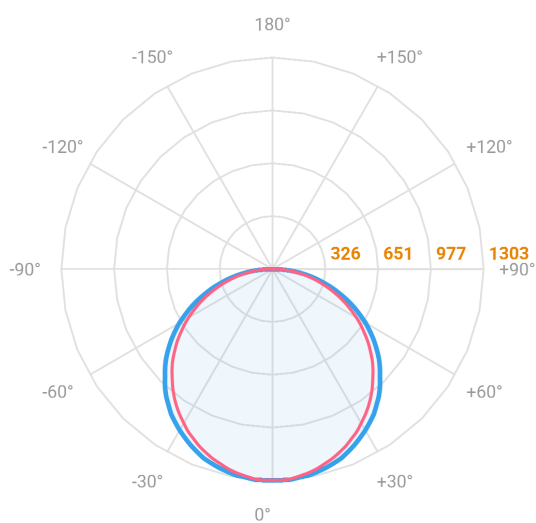

# ALLIANCE CIRCULAR EMBUTIR D600 GESSO AC TRANSLUCIDO 40W LUMINAMAX-05 5000K IRC80 (OPÇÕESPBE)

datasheet gerado em  
21-06-26

REF.: ALLIANCE-CI-EM-GE-DFACTRANSL-40-LUMINAMAX-05-50-80-D600-(OPÇÕESPBE)

A = 90mm | B = Ø600mm

— C0-180 (Transversal) — C90-270 (Longitudinal)

Aplicação	Ambiente interno
Instalação	Embutir Gesso
Altura	90
Largura	Ø600
IP	20
Corpo	Alumínio
Cor	Branca, Preta ou Especial
Ótica principal	Difusor
Potência	40W
Fluxo Luminária	3983lm
Intensidade	1302cd
Eficácia	100lm/W
Facho	Difuso
CCT	5000K
IRC	>80
Tensão	220V ou Bivolt
Dimerização	Liga/Desliga, Dali, 0-10 ou Triac
Garantia	5 anos
UGR	Espaçamento 1m (4H/8H) - <24/<23
Tipo de LED	Luminamax
Eficácia do LED	-
Fluxo Luminoso do LED	-
Potência do LED	-