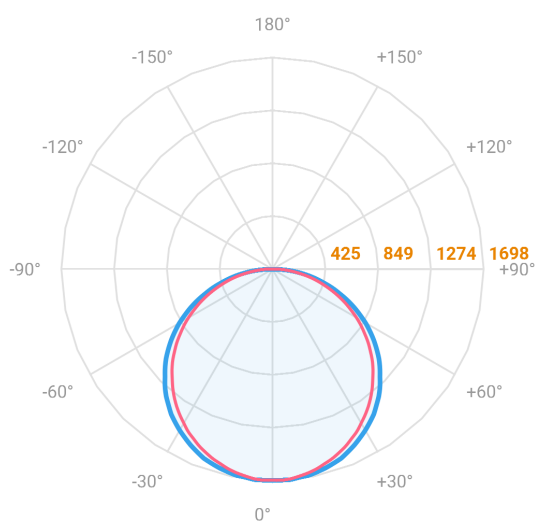

ALLIANCE CIRCULAR EMBUTIR D800 GESSO AC TRANSLUCIDO 60W 2700K IRC80 (OPÇÕESPBE)

datasheet gerado em
20-06-26

REF.: ALLIANCE-CI-EM-GE-DFACTRANSL-60-2780-D800-(OPÇÕESPBE)

A = 90mm | B = Ø800mm

— C0-180 (Transversal) — C90-270 (Longitudinal)

Aplicação	Ambiente interno
Instalação	Embutir Gesso
Altura	90
Largura	Ø800
IP	20
Corpo	Alumínio
Cor	Branca, Preta ou Especial
Ótica principal	Difusor
Potência	60W
Fluxo Luminária	5174lm
Intensidade	1697cd
Eficácia	86lm/W
Facho	Difuso
CCT	2700K
IRC	>80
Tensão	220V ou Bivolt
Dimerização	Liga/Desliga, Dali, 0-10 ou Triac
Garantia	5 anos
UGR	Espaçamento 1m (4H/8H) - <23/<22
Tipo de LED	Standard
Eficácia do LED	-
Fluxo Luminoso do LED	-
Potência do LED	-