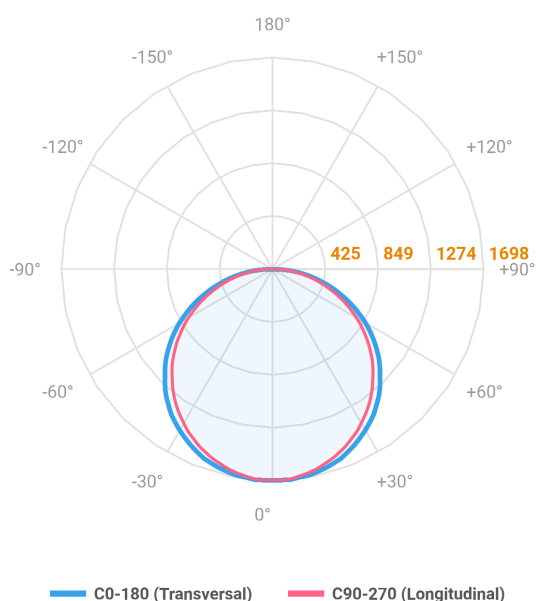

REF.: ALLIANCE-CI-EM-GE-DFACTRANSL-60-2780-D800-(OPÇÕESPBE)

Luminária circular de embutir em forro de gesso, 60W 2700K IRC>80. Corpo em alumínio. Acabamento Branca, Preta ou Especial. Controle óptico principal através de difusor em acrílico translúcido. Luminária grau de proteção IP-20. Driver corrente constante Liga/Desliga, Triac, 1-10V ou Dali (consultar condições). Tensão de trabalho 220V ou Bivolt.

Aplicação	Ambiente interno
Instalação	Embutir Gesso
Altura	90
Largura	Ø800
IP	20
Corpo	Alumínio
Cor	Branca, Preta ou Especial
Ótica principal	Difusor
Potência	60W
Fluxo Luminária	5174lm
Intensidade	1697cd
Eficácia	86lm/W
Facho	Difuso
CCT	2700K
IRC	>80
Tensão	220V ou Bivolt
Dimerização	Liga/Desliga, Dali, 0-10 ou Triac
Garantia	5 anos
UGR	Espaçamento 1m (4H/8H) - <23/<22
Tipo de LED	Standard
Eficácia do LED	-
Fluxo Luminoso do LED	-
Potência do LED	-

A = 90mm | B = Ø800mm

IMPORTANTE: ENSAIOS REALIZADOS A 25°C