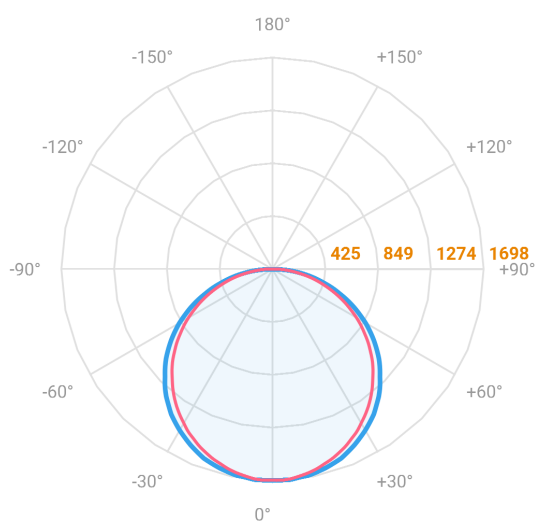

ALLIANCE CIRCULAR EMBUTIR D800 GESSO AC TRANSLUCIDO 60W 2700K IRC80 (OPÇÕESPBE)

datasheet gerado em
21-06-26

REF.: ALLIANCE-CI-EM-GE-DFACTRANSL-60-2780-D800-(OPÇÕESPBE)

A = 90mm | B = Ø800mm

— C0-180 (Transversal) — C90-270 (Longitudinal)

IMPORTANTE: ENSAIOS REALIZADOS A 25°C

Aplicação	Ambiente interno
Instalação	Embutir Gesso
Altura	90
Largura	Ø800
IP	20
Corpo	Alumínio
Cor	Branca, Preta ou Especial
Ótica principal	Difusor
Potência	60W
Fluxo Luminária	5174lm
Intensidade	1697cd
Eficácia	86lm/W
Facho	Difuso
CCT	2700K
IRC	>80
Tensão	220V ou Bivolt
Dimerização	Liga/Desliga, Dali, 0-10 ou Triac
Garantia	5 anos
UGR	Espaçamento 1m (4H/8H) - <23/<22
Tipo de LED	Standard
Eficácia do LED	-
Fluxo Luminoso do LED	-
Potência do LED	-