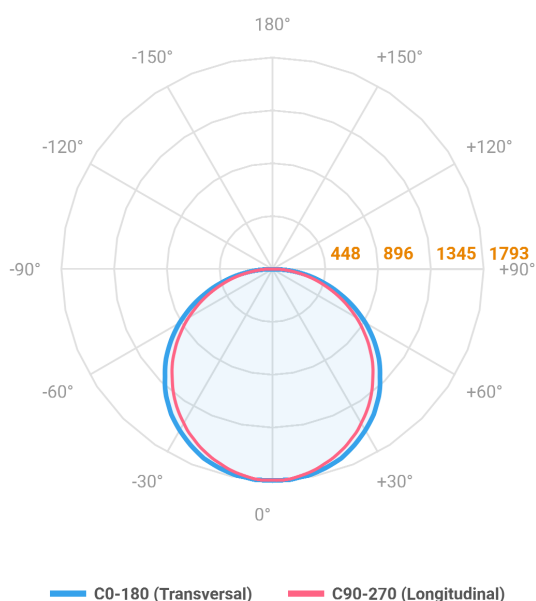

REF.: ALLIANCE-CI-EM-GE-DFACTRANSL-60-3080-D800-(OPÇÕESPBE)

Luminária circular de embutir em forro de gesso, 60W 3000K IRC>80. Corpo em alumínio. Acabamento Branca, Preta ou Especial. Controle óptico principal através de difusor em acrílico translúcido. Luminária grau de proteção IP-20. Driver corrente constante Liga/Desliga, Triac, 1-10V ou Dali (consultar condições). Tensão de trabalho 220V ou Bivolt.

Aplicação	Ambiente interno
Instalação	Embutir Gesso
Altura	90
Largura	Ø800
IP	20
Corpo	Alumínio
Cor	Branca, Preta ou Especial
Ótica principal	Difusor
Potência	60W
Fluxo Luminária	5462lm
Intensidade	1791cd
Eficácia	91lm/W
Facho	Difuso
CCT	3000K
IRC	>80
Tensão	220V ou Bivolt
Dimerização	Liga/Desliga, Dali, 0-10 ou Triac
Garantia	5 anos
UGR	Espaçamento 1m (4H/8H) - <23/<22
Tipo de LED	Standard
Eficácia do LED	-
Fluxo Luminoso do LED	-
Potência do LED	-

A = 90mm | B = Ø800mm

IMPORTANTE: ENSAIOS REALIZADOS A 25°C