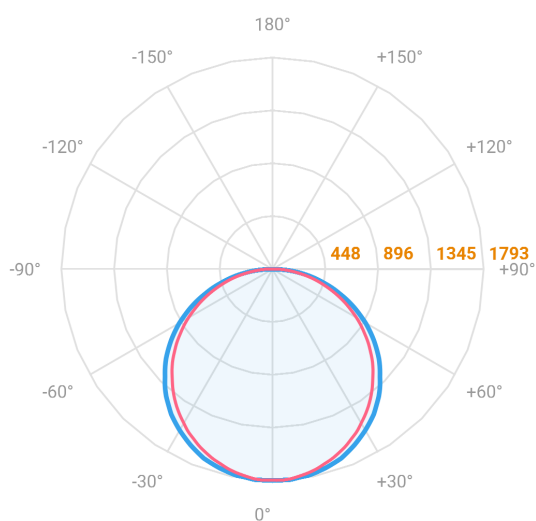

ALLIANCE CIRCULAR EMBUTIR D800 GESSO AC TRANSLUCIDO 60W 3000K IRC80 (OPÇÕESPBE)

datasheet gerado em
20-06-26

REF.: ALLIANCE-CI-EM-GE-DFACTRANSL-60-3080-D800-(OPÇÕESPBE)

A = 90mm | B = Ø800mm

— C0-180 (Transversal) — C90-270 (Longitudinal)

Aplicação	Ambiente interno
Instalação	Embutir Gesso
Altura	90
Largura	Ø800
IP	20
Corpo	Alumínio
Cor	Branca, Preta ou Especial
Ótica principal	Difusor
Potência	60W
Fluxo Luminária	5462lm
Intensidade	1791cd
Eficácia	91lm/W
Facho	Difuso
CCT	3000K
IRC	>80
Tensão	220V ou Bivolt
Dimerização	Liga/Desliga, Dali, 0-10 ou Triac
Garantia	5 anos
UGR	Espaçamento 1m (4H/8H) - <23/<22
Tipo de LED	Standard
Eficácia do LED	-
Fluxo Luminoso do LED	-
Potência do LED	-