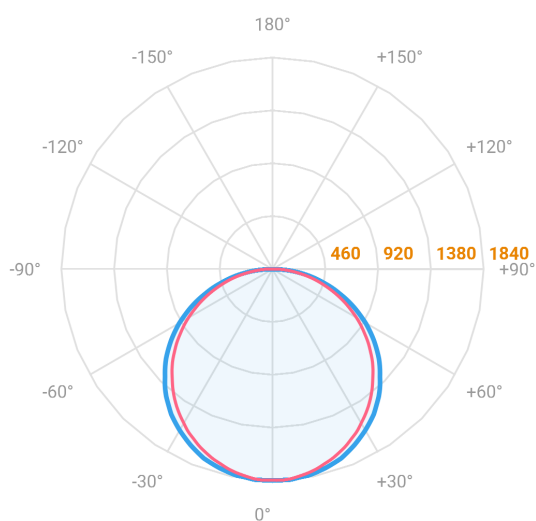

ALLIANCE CIRCULAR EMBUTIR D800 GESSO AC TRANSLUCIDO 60W 4000K IRC80 (OPÇÕESPBE)

datasheet gerado em
20-06-26

REF.: ALLIANCE-CI-EM-GE-DFACTRANSL-60-4080-D800-(OPÇÕESPBE)

A = 90mm | B = Ø800mm

— C0-180 (Transversal) — C90-270 (Longitudinal)

IMPORTANTE: ENSAIOS REALIZADOS A 25°C

Aplicação	Ambiente interno
Instalação	Embutir Gesso
Altura	90
Largura	Ø800
IP	20
Corpo	Alumínio
Cor	Branca, Preta ou Especial
Ótica principal	Difusor
Potência	60W
Fluxo Luminária	5606lm
Intensidade	1839cd
Eficácia	93lm/W
Facho	Difuso
CCT	4000K
IRC	>80
Tensão	220V ou Bivolt
Dimerização	Liga/Desliga, Dali, 0-10 ou Triac
Garantia	5 anos
UGR	Espaçamento 1m (4H/8H) - <23/<22
Tipo de LED	Standard
Eficácia do LED	-
Fluxo Luminoso do LED	-
Potência do LED	-