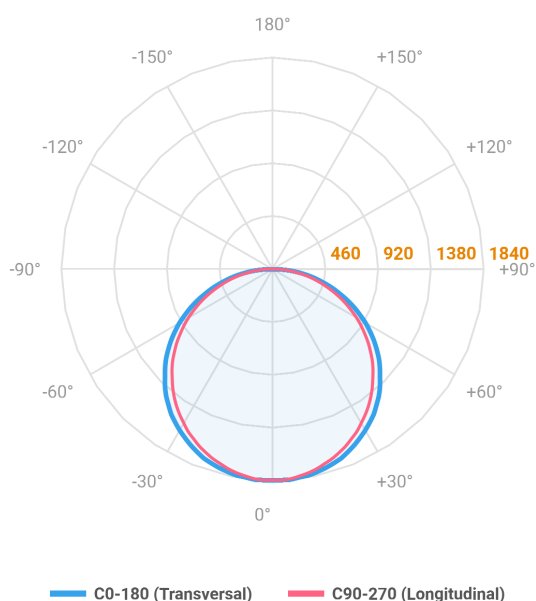

REF.: ALLIANCE-CI-EM-GE-DFACTRANSL-60-4080-D800-(OPÇÕESPBE)

Luminária circular de embutir em forro de gesso, 60W 4000K IRC>80. Corpo em alumínio. Acabamento Branca, Preta ou Especial. Controle óptico principal através de difusor em acrílico translúcido. Luminária grau de proteção IP-20. Driver corrente constante Liga/Desliga, Triac, 1-10V ou Dali (consultar condições). Tensão de trabalho 220V ou Bivolt.

Aplicação	Ambiente interno
Instalação	Embutir Gesso
Altura	90
Largura	Ø800
IP	20
Corpo	Alumínio
Cor	Branca, Preta ou Especial
Ótica principal	Difusor
Potência	60W
Fluxo Luminária	5606lm
Intensidade	1839cd
Eficácia	93lm/W
Facho	Difuso
CCT	4000K
IRC	>80
Tensão	220V ou Bivolt
Dimerização	Liga/Desliga, Dali, 0-10 ou Triac
Garantia	5 anos
UGR	Espaçamento 1m (4H/8H) - <23/<22
Tipo de LED	Standard
Eficácia do LED	-
Fluxo Luminoso do LED	-
Potência do LED	-

A = 90mm | B = Ø800mm

IMPORTANTE: ENSAIOS REALIZADOS A 25°C