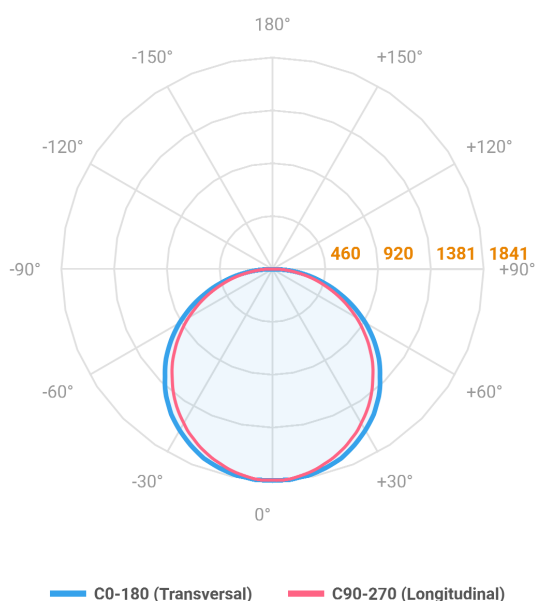

REF.: ALLIANCE-CI-EM-GE-DFACTRANSL-60-5080-D800-(OPÇÕESPBE)

**A = 90mm | B = Ø800mm**

**IMPORTANTE: ENSAIOS REALIZADOS A 25°C**

Aplicação	Ambiente interno
Instalação	Embutir Gesso
Altura	90
Largura	Ø800
IP	20
Corpo	Alumínio
Cor	Branca, Preta ou Especial
Ótica principal	Difusor
Potência	60W
Fluxo Luminária	5608lm
Intensidade	1839cd
Eficácia	93lm/W
Facho	Difuso
CCT	5000K
IRC	>80
Tensão	220V ou Bivolt
Dimerização	Liga/Desliga, Dali, 0-10 ou Triac
Garantia	5 anos
UGR	Espaçamento 1m (4H/8H) - <23/<22
Tipo de LED	Standard
Eficácia do LED	-
Fluxo Luminoso do LED	-
Potência do LED	-