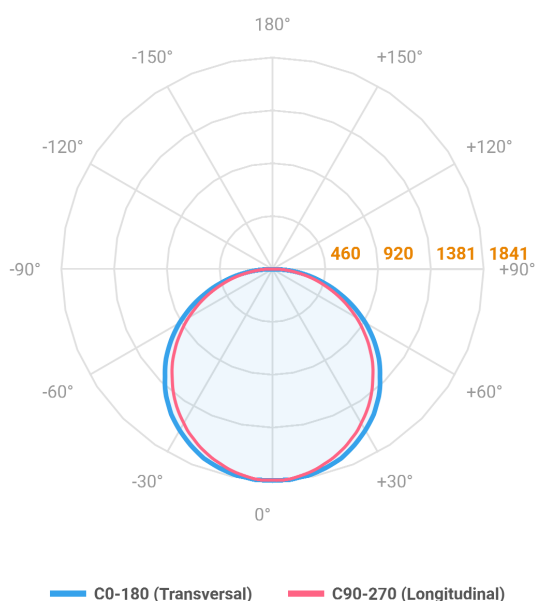

REF.: ALLIANCE-CI-EM-GE-DFACTRANSL-60-5080-D800-(OPÇÕESPBE)

**A = 90mm | B = Ø800mm**

**IMPORTANTE: ENSAIOS REALIZADOS A 25°C**

Luminária circular de embutir em forro de gesso, 60W 5000K IRC>80. Corpo em alumínio. Acabamento Branca, Preta ou Especial. Controle óptico principal através de difusor em acrílico translúcido. Luminária grau de proteção IP-20. Driver corrente constante Liga/Desliga, Triac, 1-10V ou Dali (consultar condições). Tensão de trabalho 220V ou Bivolt.

Aplicação	Ambiente interno
Instalação	Embutir Gesso
Altura	90
Largura	Ø800
IP	20
Corpo	Alumínio
Cor	Branca, Preta ou Especial
Ótica principal	Difusor
Potência	60W
Fluxo Luminária	5608lm
Intensidade	1839cd
Eficácia	93lm/W
Facho	Difuso
CCT	5000K
IRC	>80
Tensão	220V ou Bivolt
Dimerização	Liga/Desliga, Dali, 0-10 ou Triac
Garantia	5 anos
UGR	Espaçamento 1m (4H/8H) - <23/<22
Tipo de LED	Standard
Eficácia do LED	-
Fluxo Luminoso do LED	-
Potência do LED	-