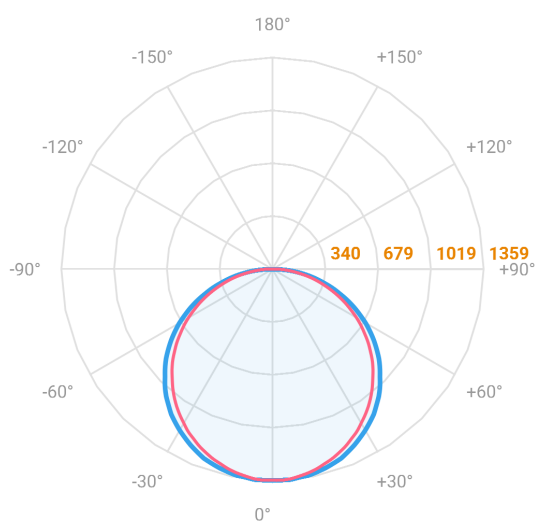

# ALLIANCE CIRCULAR EMBUTIR D800 GESSO AC TRANSLUCIDO 60W LUMINACHROMA-05 2700K IRC95 (OPÇÕESPBE)

datasheet gerado em  
20-06-26

REF.: ALLIANCE-CI-EM-GE-DFACTRANSL-60-LUMINACHROMA-05-27-95-D800-(OPÇÕESPBE)

A = 90mm | B = Ø800mm

— C0-180 (Transversal) — C90-270 (Longitudinal)

IMPORTANTE: ENSAIOS REALIZADOS A 25°C

Aplicação	Ambiente interno
Instalação	Embutir Gesso
Altura	90
Largura	Ø800
IP	20
Corpo	Alumínio
Cor	Branca, Preta ou Especial
Ótica principal	Difusor
Potência	60W
Fluxo Luminária	4153lm
Intensidade	1358cd
Eficácia	69lm/W
Facho	Difuso
CCT	2700K
IRC	>95
Tensão	220V ou Bivolt
Dimerização	Liga/Desliga, Dali, 0-10 ou Triac
Garantia	5 anos
UGR	Espaçamento 1m (4H/8H) - <22/<21
Tipo de LED	Luminachroma
Eficácia do LED	-
Fluxo Luminoso do LED	-
Potência do LED	-