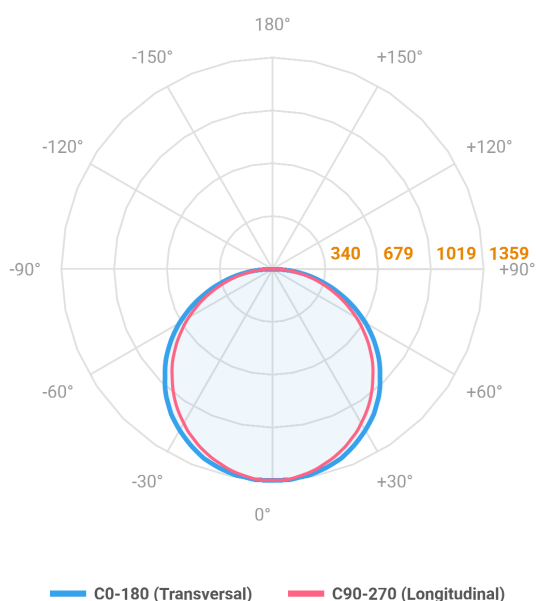

ALLIANCE CIRCULAR EMBUTIR D800 GESSO AC TRANSLUCIDO 60W LUMINACHROMA-05 2700K IRC95 (OPÇÃO SPBE)

datasheet gerado em
06-05-26

REF.: ALLIANCE-CI-EM-GE-DFACTRANSL-60-LUMINACHROMA-05-27-95-D800-(OPÇÃO SPBE)

Luminária circular de embutir em forro de gesso, 60W 2700K IRC>95. Corpo em alumínio. Acabamento Branca, Preta ou Especial. Controle óptico principal através de difusor em acrílico translúcido. Luminária grau de proteção IP-20. Driver corrente constante Liga/Desliga, Triac, 1-10V ou Dali (consultar condições). Tensão de trabalho 220V ou Bivolt.

Aplicação	Ambiente interno
Instalação	Embutir Gesso
Altura	90
Largura	Ø800
IP	20
Corpo	Alumínio
Cor	Branca, Preta ou Especial
Ótica principal	Difusor
Potência	60W
Fluxo Luminária	4153lm
Intensidade	1358cd
Eficácia	69lm/W
Facho	Difuso
CCT	2700K
IRC	>95
Tensão	220V ou Bivolt
Dimerização	Liga/Desliga, Dali, 0-10 ou Triac
Garantia	5 anos
UGR	Espaçamento 1m (4H/8H) - <22/<21
Tipo de LED	Luminachroma
Eficácia do LED	-
Fluxo Luminoso do LED	-
Potência do LED	-

A = 90mm | B = Ø800mm

IMPORTANTE: ENSAIOS REALIZADOS A 25°C