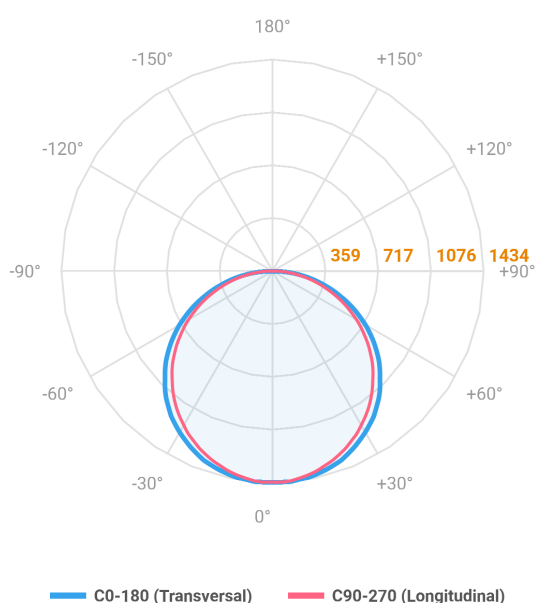

# ALLIANCE CIRCULAR EMBUTIR D800 GESSO AC TRANSLUCIDO 60W LUMINACHROMA-05 3000K IRC95 (OPÇÕESPBE)

datasheet gerado em  
06-05-26

REF.: ALLIANCE-CI-EM-GE-DFACTRANSL-60-LUMINACHROMA-05-30-95-D800-(OPÇÕESPBE)

Luminária circular de embutir em forro de gesso, 60W 3000K IRC>95. Corpo em alumínio. Acabamento Branca, Preta ou Especial. Controle óptico principal através de difusor em acrílico translúcido. Luminária grau de proteção IP-20. Driver corrente constante Liga/Desliga, Triac, 1-10V ou Dali (consultar condições). Tensão de trabalho 220V ou Bivolt.

Aplicação	Ambiente interno
Instalação	Embutir Gesso
Altura	90
Largura	Ø800
IP	20
Corpo	Alumínio
Cor	Branca, Preta ou Especial
Ótica principal	Difusor
Potência	60W
Fluxo Luminária	4384lm
Intensidade	1433cd
Eficácia	73lm/W
Facho	Difuso
CCT	3000K
IRC	>95
Tensão	220V ou Bivolt
Dimerização	Liga/Desliga, Dali, 0-10 ou Triac
Garantia	5 anos
UGR	Espaçamento 1m (4H/8H) - <22/<21
Tipo de LED	Luminachroma
Eficácia do LED	-
Fluxo Luminoso do LED	-
Potência do LED	-

A = 90mm | B = Ø800mm

IMPORTANTE: ENSAIOS REALIZADOS A 25°C