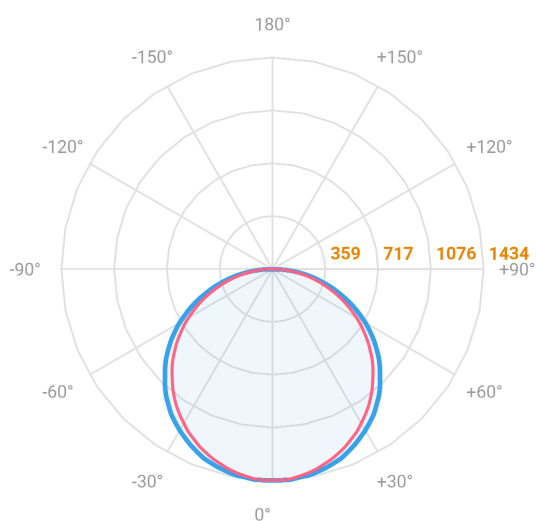

# ALLIANCE CIRCULAR EMBUTIR D800 GESSO AC TRANSLUCIDO 60W LUMINACHROMA-05 3000K IRC95 (OPÇÕESPBE)

datasheet gerado em  
20-06-26

REF.: ALLIANCE-CI-EM-GE-DFACTRANSL-60-LUMINACHROMA-05-30-95-D800-(OPÇÕESPBE)

A = 90mm | B = Ø800mm

— C0-180 (Transversal) — C90-270 (Longitudinal)

Aplicação	Ambiente interno
Instalação	Embutir Gesso
Altura	90
Largura	Ø800
IP	20
Corpo	Alumínio
Cor	Branca, Preta ou Especial
Ótica principal	Difusor
Potência	60W
Fluxo Luminária	4384lm
Intensidade	1433cd
Eficácia	73lm/W
Facho	Difuso
CCT	3000K
IRC	>95
Tensão	220V ou Bivolt
Dimerização	Liga/Desliga, Dali, 0-10 ou Triac
Garantia	5 anos
UGR	Espaçamento 1m (4H/8H) - <22/<21
Tipo de LED	Luminachroma
Eficácia do LED	-
Fluxo Luminoso do LED	-
Potência do LED	-