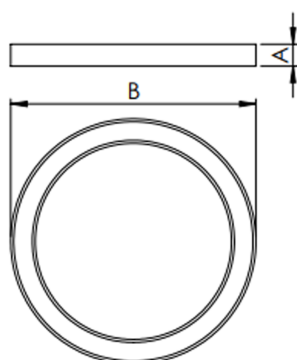

# ALLIANCE CIRCULAR EMBUTIR D800 GESSO AC TRANSLUCIDO 60W LUMINACHROMA-05 3000K IRC95 (OPÇÕESPBE)

datasheet gerado em  
06-05-26

REF.: ALLIANCE-CI-EM-GE-DFACTRANSL-60-LUMINACHROMA-05-30-95-D800-(OPÇÕESPBE)

Luminária circular de embutir em forro de gesso, 60W 3000K IRC>95. Corpo em alumínio. Acabamento Branca, Preta ou Especial. Controle óptico principal através de difusor em acrílico translúcido. Luminária grau de proteção IP-20. Driver corrente constante Liga/Desliga, Triac, 1-10V ou Dali (consultar condições). Tensão de trabalho 220V ou Bivolt.

Aplicação	Ambiente interno
Instalação	Embutir Gesso
Altura	90
Largura	Ø800
IP	20
Corpo	Alumínio
Cor	Branca, Preta ou Especial
Ótica principal	Difusor
Potência	60W
Fluxo Luminária	4384lm
Intensidade	1433cd
Eficácia	73lm/W
Facho	Difuso
CCT	3000K
IRC	>95
Tensão	220V ou Bivolt
Dimerização	Liga/Desliga, Dali, 0-10 ou Triac
Garantia	5 anos
UGR	Espaçamento 1m (4H/8H) - <22/<21
Tipo de LED	Luminachroma
Eficácia do LED	-
Fluxo Luminoso do LED	-
Potência do LED	-

A = 90mm | B = Ø800mm

IMPORTANTE: ENSAIOS REALIZADOS A 25°C