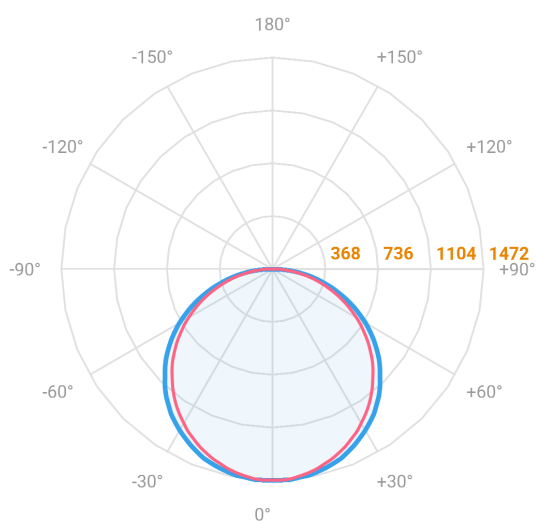

ALLIANCE CIRCULAR EMBUTIR D800 GESSO AC TRANSLUCIDO 60W LUMINACHROMA-05 4000K IRC95 (OPÇÕESPBE)

datasheet gerado em
21-06-26

REF.: ALLIANCE-CI-EM-GE-DFACTRANSL-60-LUMINACHROMA-05-40-95-D800-(OPÇÕESPBE)

A = 90mm | B = Ø800mm

— C0-180 (Transversal) — C90-270 (Longitudinal)

Aplicação	Ambiente interno
Instalação	Embutir Gesso
Altura	90
Largura	Ø800
IP	20
Corpo	Alumínio
Cor	Branca, Preta ou Especial
Ótica principal	Difusor
Potência	60W
Fluxo Luminária	4499lm
Intensidade	1471cd
Eficácia	75lm/W
Facho	Difuso
CCT	4000K
IRC	>95
Tensão	220V ou Bivolt
Dimerização	Liga/Desliga, Dali, 0-10 ou Triac
Garantia	5 anos
UGR	Espaçamento 1m (4H/8H) - <22/<22
Tipo de LED	Luminachroma
Eficácia do LED	-
Fluxo Luminoso do LED	-
Potência do LED	-