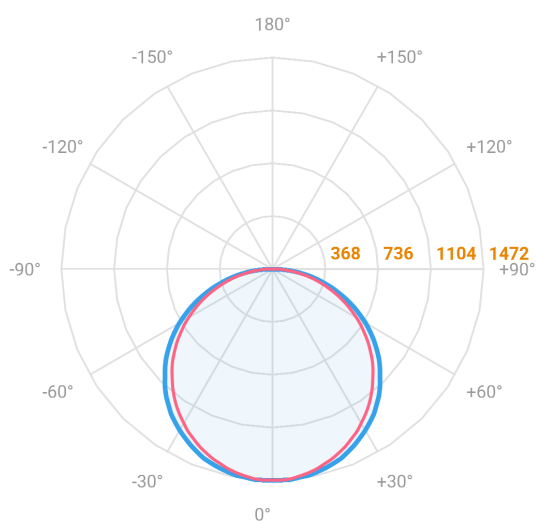

ALLIANCE CIRCULAR EMBUTIR D800 GESSO AC TRANSLUCIDO 60W LUMINACHROMA-05 4000K IRC95 (OPÇÕESPBE)

datasheet gerado em
20-06-26

REF.: ALLIANCE-CI-EM-GE-DFACTRANSL-60-LUMINACHROMA-05-40-95-D800-(OPÇÕESPBE)

A = 90mm | B = Ø800mm

— C0-180 (Transversal) — C90-270 (Longitudinal)

| | |
|-----------------------|-----------------------------------|
| Aplicação | Ambiente interno |
| Instalação | Embutir Gesso |
| Altura | 90 |
| Largura | Ø800 |
| IP | 20 |
| Corpo | Alumínio |
| Cor | Branca, Preta ou Especial |
| Ótica principal | Difusor |
| Potência | 60W |
| Fluxo Luminária | 4499lm |
| Intensidade | 1471cd |
| Eficácia | 75lm/W |
| Facho | Difuso |
| CCT | 4000K |
| IRC | >95 |
| Tensão | 220V ou Bivolt |
| Dimerização | Liga/Desliga, Dali, 0-10 ou Triac |
| Garantia | 5 anos |
| UGR | Espaçamento 1m (4H/8H) - <22/<22 |
| Tipo de LED | Luminachroma |
| Eficácia do LED | - |
| Fluxo Luminoso do LED | - |
| Potência do LED | - |