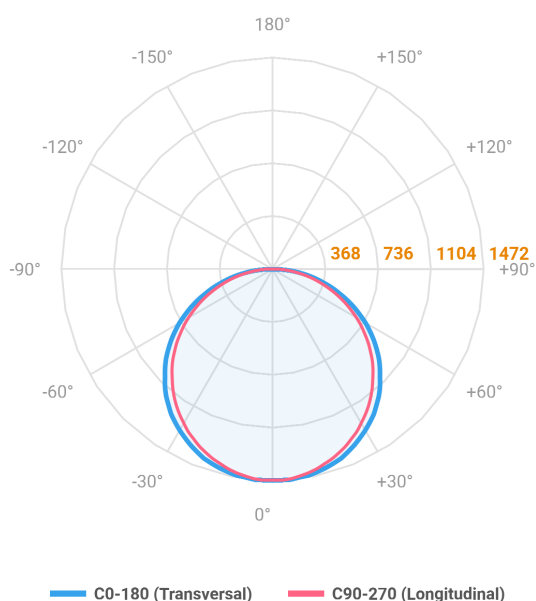

ALLIANCE CIRCULAR EMBUTIR D800 GESSO AC TRANSLUCIDO 60W LUMINACHROMA-05 4000K IRC95 (OPÇÕESPBE)

datasheet gerado em
06-05-26

REF.: ALLIANCE-CI-EM-GE-DFACTRANSL-60-LUMINACHROMA-05-40-95-D800-(OPÇÕESPBE)

Luminária circular de embutir em forro de gesso, 60W 4000K IRC>95. Corpo em alumínio. Acabamento Branca, Preta ou Especial. Controle óptico principal através de difusor em acrílico translúcido. Luminária grau de proteção IP-20. Driver corrente constante Liga/Desliga, Triac, 1-10V ou Dali (consultar condições). Tensão de trabalho 220V ou Bivolt.

Aplicação	Ambiente interno
Instalação	Embutir Gesso
Altura	90
Largura	Ø800
IP	20
Corpo	Alumínio
Cor	Branca, Preta ou Especial
Ótica principal	Difusor
Potência	60W
Fluxo Luminária	4499lm
Intensidade	1471cd
Eficácia	75lm/W
Facho	Difuso
CCT	4000K
IRC	>95
Tensão	220V ou Bivolt
Dimerização	Liga/Desliga, Dali, 0-10 ou Triac
Garantia	5 anos
UGR	Espaçamento 1m (4H/8H) - <22/<22
Tipo de LED	Luminachroma
Eficácia do LED	-
Fluxo Luminoso do LED	-
Potência do LED	-

A = 90mm | B = Ø800mm

IMPORTANTE: ENSAIOS REALIZADOS A 25°C