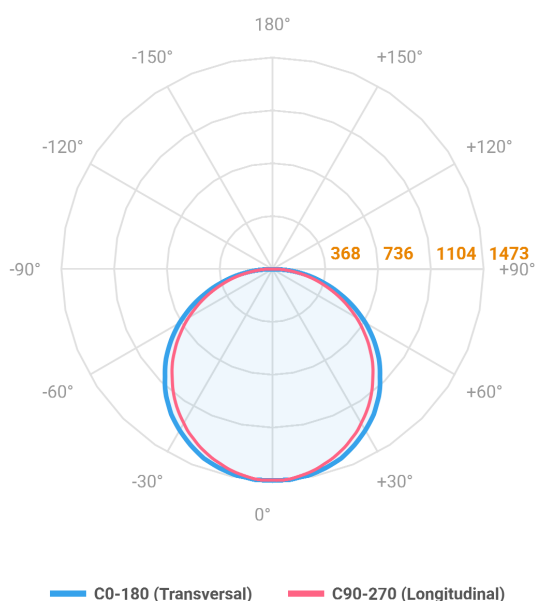

ALLIANCE CIRCULAR EMBUTIR D800 GESSO AC TRANSLUCIDO 60W LUMINACHROMA-05 5000K IRC95 (OPÇÃO SPBE)

datasheet gerado em
06-05-26

REF.: ALLIANCE-CI-EM-GE-DFACTRANSL-60-LUMINACHROMA-05-50-95-D800-(OPÇÃO SPBE)

Luminária circular de embutir em forro de gesso, 60W 5000K IRC>95. Corpo em alumínio. Acabamento Branca, Preta ou Especial. Controle óptico principal através de difusor em acrílico translúcido. Luminária grau de proteção IP-20. Driver corrente constante Liga/Desliga, Triac, 1-10V ou Dali (consultar condições). Tensão de trabalho 220V ou Bivolt.

Aplicação	Ambiente interno
Instalação	Embutir Gesso
Altura	90
Largura	Ø800
IP	20
Corpo	Alumínio
Cor	Branca, Preta ou Especial
Ótica principal	Difusor
Potência	60W
Fluxo Luminária	4501lm
Intensidade	1471cd
Eficácia	75lm/W
Facho	Difuso
CCT	5000K
IRC	>95
Tensão	220V ou Bivolt
Dimerização	Liga/Desliga, Dali, 0-10 ou Triac
Garantia	5 anos
UGR	Espaçamento 1m (4H/8H) - <22/<22
Tipo de LED	Luminachroma
Eficácia do LED	-
Fluxo Luminoso do LED	-
Potência do LED	-

A = 90mm | B = Ø800mm

IMPORTANTE: ENSAIOS REALIZADOS A 25°C