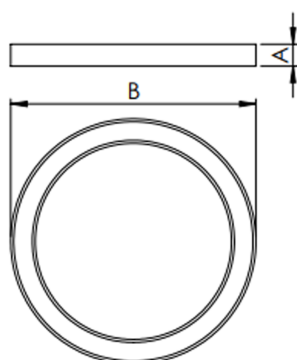

ALLIANCE CIRCULAR EMBUTIR D800 GESSO AC TRANSLUCIDO 60W LUMINACHROMA-05 5000K IRC95 (OPÇÃO SPBE)

datasheet gerado em
06-05-26

REF.: ALLIANCE-CI-EM-GE-DFACTRANSL-60-LUMINACHROMA-05-50-95-D800-(OPÇÃO SPBE)

Luminária circular de embutir em forro de gesso, 60W 5000K IRC>95. Corpo em alumínio. Acabamento Branca, Preta ou Especial. Controle óptico principal através de difusor em acrílico translúcido. Luminária grau de proteção IP-20. Driver corrente constante Liga/Desliga, Triac, 1-10V ou Dali (consultar condições). Tensão de trabalho 220V ou Bivolt.

Aplicação	Ambiente interno
Instalação	Embutir Gesso
Altura	90
Largura	Ø800
IP	20
Corpo	Alumínio
Cor	Branca, Preta ou Especial
Ótica principal	Difusor
Potência	60W
Fluxo Luminária	4501lm
Intensidade	1471cd
Eficácia	75lm/W
Facho	Difuso
CCT	5000K
IRC	>95
Tensão	220V ou Bivolt
Dimerização	Liga/Desliga, Dali, 0-10 ou Triac
Garantia	5 anos
UGR	Espaçamento 1m (4H/8H) - <22/<22
Tipo de LED	Luminachroma
Eficácia do LED	-
Fluxo Luminoso do LED	-
Potência do LED	-

A = 90mm | B = Ø800mm

IMPORTANTE: ENSAIOS REALIZADOS A 25°C