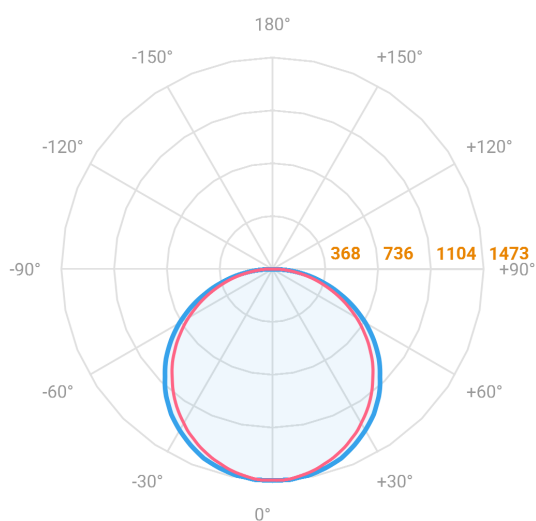

ALLIANCE CIRCULAR EMBUTIR D800 GESSO AC TRANSLUCIDO 60W LUMINACHROMA-05 5000K IRC95 (OPÇÕESPBE)

datasheet gerado em
20-06-26

REF.: ALLIANCE-CI-EM-GE-DFACTRANSL-60-LUMINACHROMA-05-50-95-D800-(OPÇÕESPBE)

A = 90mm | B = Ø800mm

— C0-180 (Transversal) — C90-270 (Longitudinal)

Aplicação	Ambiente interno
Instalação	Embutir Gesso
Altura	90
Largura	Ø800
IP	20
Corpo	Alumínio
Cor	Branca, Preta ou Especial
Ótica principal	Difusor
Potência	60W
Fluxo Luminária	4501lm
Intensidade	1471cd
Eficácia	75lm/W
Facho	Difuso
CCT	5000K
IRC	>95
Tensão	220V ou Bivolt
Dimerização	Liga/Desliga, Dali, 0-10 ou Triac
Garantia	5 anos
UGR	Espaçamento 1m (4H/8H) - <22/<22
Tipo de LED	Luminachroma
Eficácia do LED	-
Fluxo Luminoso do LED	-
Potência do LED	-