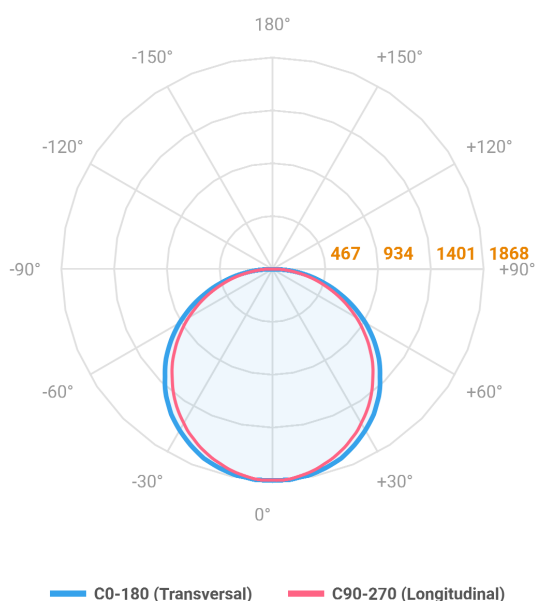

ALLIANCE CIRCULAR EMBUTIR D800 GESSO AC TRANSLUCIDO 60W LUMINAMAX-05 2700K IRC80 (OPÇÕESPBE)

datasheet gerado em
06-05-26

REF.: ALLIANCE-CI-EM-GE-DFACTRANSL-60-LUMINAMAX-05-27-80-D800-(OPÇÕESPBE)

Luminária circular de embutir em forro de gesso, 60W 2700K IRC>80. Corpo em alumínio. Acabamento Branca, Preta ou Especial. Controle óptico principal através de difusor em acrílico translúcido. Luminária grau de proteção IP-20. Driver corrente constante Liga/Desliga, Triac, 1-10V ou Dali (consultar condições). Tensão de trabalho 220V ou Bivolt.

Aplicação	Ambiente interno
Instalação	Embutir Gesso
Altura	90
Largura	Ø800
IP	20
Corpo	Alumínio
Cor	Branca, Preta ou Especial
Ótica principal	Difusor
Potência	60W
Fluxo Luminária	5711lm
Intensidade	1867cd
Eficácia	95lm/W
Facho	Difuso
CCT	2700K
IRC	>80
Tensão	220V ou Bivolt
Dimerização	Liga/Desliga, Dali, 0-10 ou Triac
Garantia	5 anos
UGR	Espaçamento 1m (4H/8H) - <23/<22
Tipo de LED	Luminamax
Eficácia do LED	-
Fluxo Luminoso do LED	-
Potência do LED	-

A = 90mm | B = Ø800mm

IMPORTANTE: ENSAIOS REALIZADOS A 25°C