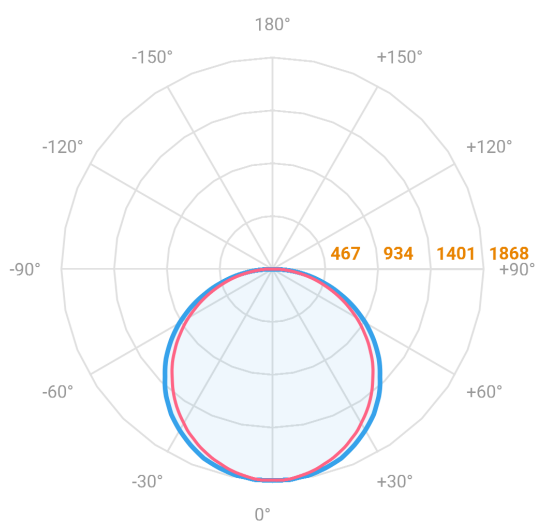

ALLIANCE CIRCULAR EMBUTIR D800 GESSO AC TRANSLUCIDO 60W LUMINAMAX-05 2700K IRC80 (OPÇÕESPBE)

datasheet gerado em
20-06-26

REF.: ALLIANCE-CI-EM-GE-DFACTRANSL-60-LUMINAMAX-05-27-80-D800-(OPÇÕESPBE)

A = 90mm | B = Ø800mm

— C0-180 (Transversal) — C90-270 (Longitudinal)

Aplicação	Ambiente interno
Instalação	Embutir Gesso
Altura	90
Largura	Ø800
IP	20
Corpo	Alumínio
Cor	Branca, Preta ou Especial
Ótica principal	Difusor
Potência	60W
Fluxo Luminária	5711lm
Intensidade	1867cd
Eficácia	95lm/W
Facho	Difuso
CCT	2700K
IRC	>80
Tensão	220V ou Bivolt
Dimerização	Liga/Desliga, Dali, 0-10 ou Triac
Garantia	5 anos
UGR	Espaçamento 1m (4H/8H) - <23/<22
Tipo de LED	Luminamax
Eficácia do LED	-
Fluxo Luminoso do LED	-
Potência do LED	-