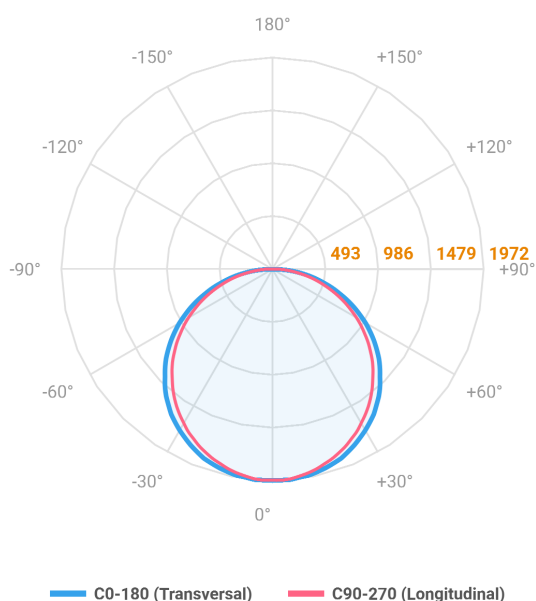

ALLIANCE CIRCULAR EMBUTIR D800 GESSO AC TRANSLUCIDO 60W LUMINAMAX-05 3000K IRC80 (OPÇÕESPBE)

datasheet gerado em
06-05-26

REF.: ALLIANCE-CI-EM-GE-DFACTRANSL-60-LUMINAMAX-05-30-80-D800-(OPÇÕESPBE)

A = 90mm | B = Ø800mm

IMPORTANTE: ENSAIOS REALIZADOS A 25°C

Luminária circular de embutir em forro de gesso, 60W 3000K IRC>80. Corpo em alumínio. Acabamento Branca, Preta ou Especial. Controle óptico principal através de difusor em acrílico translúcido. Luminária grau de proteção IP-20. Driver corrente constante Liga/Desliga, Triac, 1-10V ou Dali (consultar condições). Tensão de trabalho 220V ou Bivolt.

Aplicação	Ambiente interno
Instalação	Embutir Gesso
Altura	90
Largura	Ø800
IP	20
Corpo	Alumínio
Cor	Branca, Preta ou Especial
Ótica principal	Difusor
Potência	60W
Fluxo Luminária	6028lm
Intensidade	1971cd
Eficácia	100lm/W
Facho	Difuso
CCT	3000K
IRC	>80
Tensão	220V ou Bivolt
Dimerização	Liga/Desliga, Dali, 0-10 ou Triac
Garantia	5 anos
UGR	Espaçamento 1m (4H/8H) - <23/<23
Tipo de LED	Luminamax
Eficácia do LED	-
Fluxo Luminoso do LED	-
Potência do LED	-