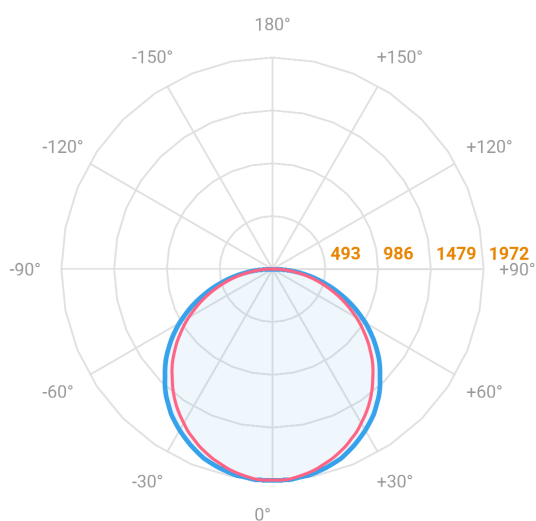

ALLIANCE CIRCULAR EMBUTIR D800 GESSO AC TRANSLUCIDO 60W LUMINAMAX-05 3000K IRC80 (OPÇÕESPBE)

datasheet gerado em
20-06-26

REF.: ALLIANCE-CI-EM-GE-DFACTRANSL-60-LUMINAMAX-05-30-80-D800-(OPÇÕESPBE)

A = 90mm | B = Ø800mm

— C0-180 (Transversal) — C90-270 (Longitudinal)

Aplicação	Ambiente interno
Instalação	Embutir Gesso
Altura	90
Largura	Ø800
IP	20
Corpo	Alumínio
Cor	Branca, Preta ou Especial
Ótica principal	Difusor
Potência	60W
Fluxo Luminária	6028lm
Intensidade	1971cd
Eficácia	100lm/W
Facho	Difuso
CCT	3000K
IRC	>80
Tensão	220V ou Bivolt
Dimerização	Liga/Desliga, Dali, 0-10 ou Triac
Garantia	5 anos
UGR	Espaçamento 1m (4H/8H) - <23/<23
Tipo de LED	Luminamax
Eficácia do LED	-
Fluxo Luminoso do LED	-
Potência do LED	-