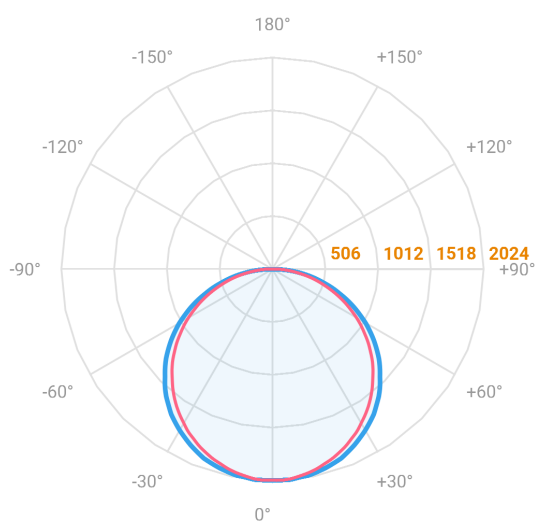

ALLIANCE CIRCULAR EMBUTIR D800 GESSO AC TRANSLUCIDO 60W LUMINAMAX-05 4000K IRC80 (OPÇÕESPBE)

datasheet gerado em
20-06-26

REF.: ALLIANCE-CI-EM-GE-DFACTRANSL-60-LUMINAMAX-05-40-80-D800-(OPÇÕESPBE)

A = 90mm | B = Ø800mm

— C0-180 (Transversal) — C90-270 (Longitudinal)

IMPORTANTE: ENSAIOS REALIZADOS A 25°C

Aplicação	Ambiente interno
Instalação	Embutir Gesso
Altura	90
Largura	Ø800
IP	20
Corpo	Alumínio
Cor	Branca, Preta ou Especial
Ótica principal	Difusor
Potência	60W
Fluxo Luminária	6187lm
Intensidade	2022cd
Eficácia	103lm/W
Facho	Difuso
CCT	4000K
IRC	>80
Tensão	220V ou Bivolt
Dimerização	Liga/Desliga, Dali, 0-10 ou Triac
Garantia	5 anos
UGR	Espaçamento 1m (4H/8H) - <23/<23
Tipo de LED	Luminamax
Eficácia do LED	-
Fluxo Luminoso do LED	-
Potência do LED	-