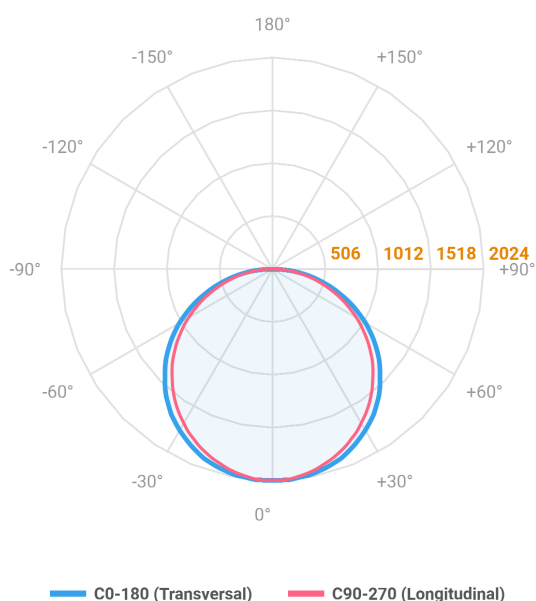

ALLIANCE CIRCULAR EMBUTIR D800 GESSO AC TRANSLUCIDO 60W LUMINAMAX-05 4000K IRC80 (OPÇÕESPBE)

datasheet gerado em
06-05-26

REF.: ALLIANCE-CI-EM-GE-DFACTRANSL-60-LUMINAMAX-05-40-80-D800-(OPÇÕESPBE)

A = 90mm | B = Ø800mm

Luminária circular de embutir em forro de gesso, 60W 4000K IRC>80. Corpo em alumínio. Acabamento Branca, Preta ou Especial. Controle óptico principal através de difusor em acrílico translúcido. Luminária grau de proteção IP-20. Driver corrente constante Liga/Desliga, Triac, 1-10V ou Dali (consultar condições). Tensão de trabalho 220V ou Bivolt.

Aplicação	Ambiente interno
Instalação	Embutir Gesso
Altura	90
Largura	Ø800
IP	20
Corpo	Alumínio
Cor	Branca, Preta ou Especial
Ótica principal	Difusor
Potência	60W
Fluxo Luminária	6187lm
Intensidade	2022cd
Eficácia	103lm/W
Facho	Difuso
CCT	4000K
IRC	>80
Tensão	220V ou Bivolt
Dimerização	Liga/Desliga, Dali, 0-10 ou Triac
Garantia	5 anos
UGR	Espaçamento 1m (4H/8H) - <23/<23
Tipo de LED	Luminamax
Eficácia do LED	-
Fluxo Luminoso do LED	-
Potência do LED	-