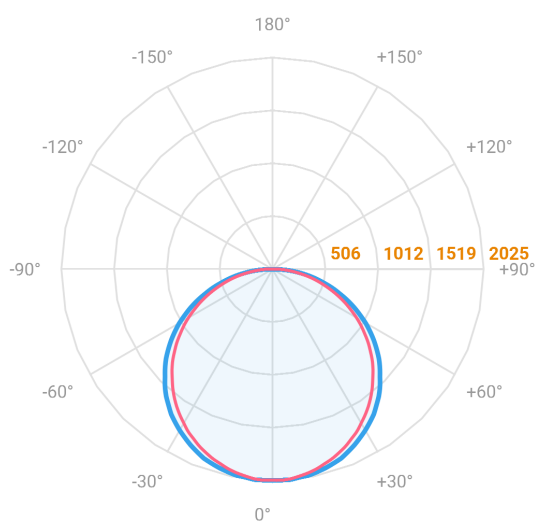

ALLIANCE CIRCULAR EMBUTIR D800 GESSO AC TRANSLUCIDO 60W LUMINAMAX-05 5000K IRC80 (OPÇÕESPBE)

datasheet gerado em
20-06-26

REF.: ALLIANCE-CI-EM-GE-DFACTRANSL-60-LUMINAMAX-05-50-80-D800-(OPÇÕESPBE)

A = 90mm | B = Ø800mm

— C0-180 (Transversal) — C90-270 (Longitudinal)

IMPORTANTE: ENSAIOS REALIZADOS A 25°C

Aplicação	Ambiente interno
Instalação	Embutir Gesso
Altura	90
Largura	Ø800
IP	20
Corpo	Alumínio
Cor	Branca, Preta ou Especial
Ótica principal	Difusor
Potência	60W
Fluxo Luminária	6189lm
Intensidade	2023cd
Eficácia	103lm/W
Facho	Difuso
CCT	5000K
IRC	>80
Tensão	220V ou Bivolt
Dimerização	Liga/Desliga, Dali, 0-10 ou Triac
Garantia	5 anos
UGR	Espaçamento 1m (4H/8H) - <23/<23
Tipo de LED	Luminamax
Eficácia do LED	-
Fluxo Luminoso do LED	-
Potência do LED	-