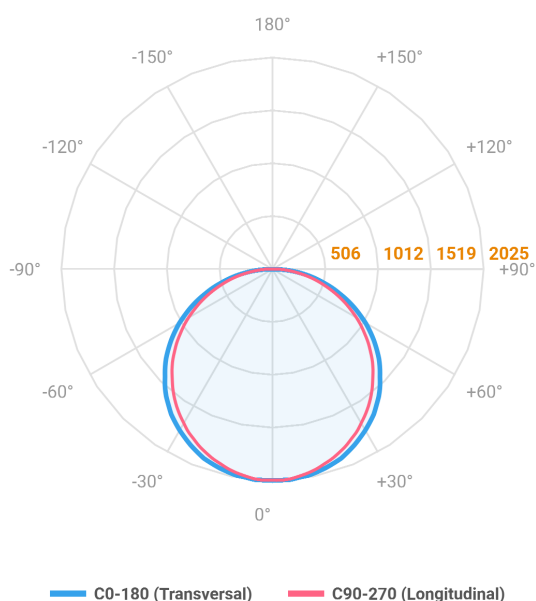

ALLIANCE CIRCULAR EMBUTIR D800 GESSO AC TRANSLUCIDO 60W LUMINAMAX-05 5000K IRC80 (OPÇÕESPBE)

datasheet gerado em
06-05-26

REF.: ALLIANCE-CI-EM-GE-DFACTRANSL-60-LUMINAMAX-05-50-80-D800-(OPÇÕESPBE)

Luminária circular de embutir em forro de gesso, 60W 5000K IRC>80. Corpo em alumínio. Acabamento Branca, Preta ou Especial. Controle óptico principal através de difusor em acrílico translúcido. Luminária grau de proteção IP-20. Driver corrente constante Liga/Desliga, Triac, 1-10V ou Dali (consultar condições). Tensão de trabalho 220V ou Bivolt.

Aplicação	Ambiente interno
Instalação	Embutir Gesso
Altura	90
Largura	Ø800
IP	20
Corpo	Alumínio
Cor	Branca, Preta ou Especial
Ótica principal	Difusor
Potência	60W
Fluxo Luminária	6189lm
Intensidade	2023cd
Eficácia	103lm/W
Facho	Difuso
CCT	5000K
IRC	>80
Tensão	220V ou Bivolt
Dimerização	Liga/Desliga, Dali, 0-10 ou Triac
Garantia	5 anos
UGR	Espaçamento 1m (4H/8H) - <23/<23
Tipo de LED	Luminamax
Eficácia do LED	-
Fluxo Luminoso do LED	-
Potência do LED	-

A = 90mm | B = Ø800mm

IMPORTANTE: ENSAIOS REALIZADOS A 25°C