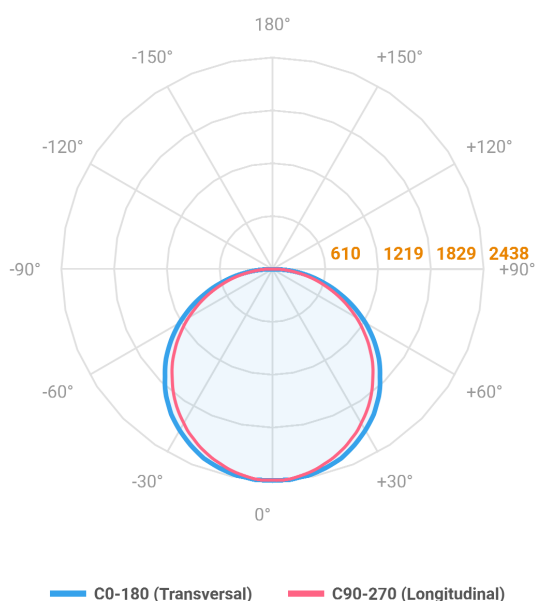

REF.: ALLIANCE-CI-EM-GE-DFACTRANSL-80-3080-D1000-(OPÇÕESPBE)

Luminária circular de embutir em forro de gesso, 80W 3000K IRC>80. Corpo em alumínio. Acabamento Branca, Preta ou Especial. Controle óptico principal através de difusor em acrílico translúcido. Luminária grau de proteção IP-20. Driver corrente constante Liga/Desliga, Triac, 1-10V ou Dali (consultar condições). Tensão de trabalho 220V ou Bivolt.

Aplicação	Ambiente interno
Instalação	Embutir Gesso
Altura	90
Largura	Ø1000
IP	20
Corpo	Alumínio
Cor	Branca, Preta ou Especial
Ótica principal	Difusor
Potência	80W
Fluxo Luminária	7353lm
Intensidade	2437cd
Eficácia	92lm/W
Facho	Difuso
CCT	3000K
IRC	>80
Tensão	220V ou Bivolt
Dimerização	Liga/Desliga, Dali, 0-10 ou Triac
Garantia	5 anos
UGR	Espaçamento 1m (4H/8H) - <22/<22
Tipo de LED	Standard
Eficácia do LED	-
Fluxo Luminoso do LED	-
Potência do LED	-

A = 90mm | B = Ø1000mm

**IMPORTANTE: ENSAIOS REALIZADOS A 25°C**