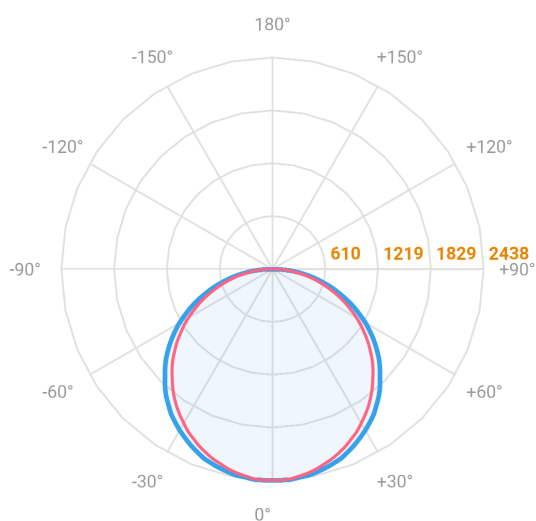

REF.: ALLIANCE-CI-EM-GE-DFACTRANSL-80-3080-D1000-(OPÇÕESPBE)

A = 90mm | B = Ø1000mm

— C0-180 (Transversal) — C90-270 (Longitudinal)

IMPORTANTE: ENSAIOS REALIZADOS A 25°C

Aplicação	Ambiente interno
Instalação	Embutir Gesso
Altura	90
Largura	Ø1000
IP	20
Corpo	Alumínio
Cor	Branca, Preta ou Especial
Ótica principal	Difusor
Potência	80W
Fluxo Luminária	7353lm
Intensidade	2437cd
Eficácia	92lm/W
Facho	Difuso
CCT	3000K
IRC	>80
Tensão	220V ou Bivolt
Dimerização	Liga/Desliga, Dali, 0-10 ou Triac
Garantia	5 anos
UGR	Espaçamento 1m (4H/8H) - <22/<22
Tipo de LED	Standard
Eficácia do LED	-
Fluxo Luminoso do LED	-
Potência do LED	-