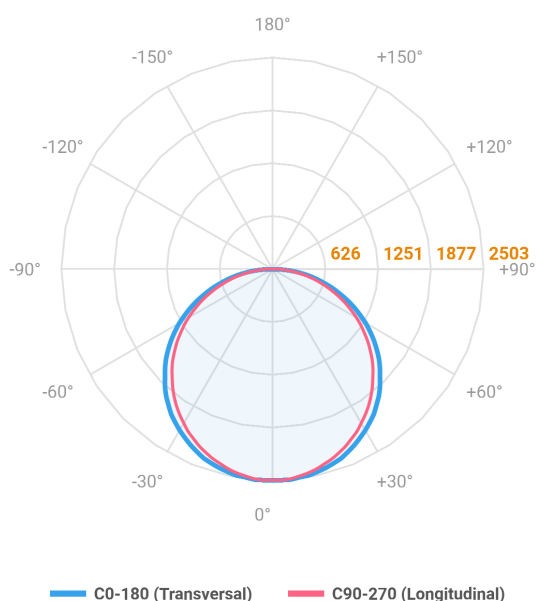

REF.: ALLIANCE-CI-EM-GE-DFACTRANSL-80-4080-D1000-(OPÇÕESPBE)

Luminária circular de embutir em forro de gesso, 80W 4000K IRC>80. Corpo em alumínio. Acabamento Branca, Preta ou Especial. Controle óptico principal através de difusor em acrílico translúcido. Luminária grau de proteção IP-20. Driver corrente constante Liga/Desliga, Triac, 1-10V ou Dali (consultar condições). Tensão de trabalho 220V ou Bivolt.

Aplicação	Ambiente interno
Instalação	Embutir Gesso
Altura	90
Largura	Ø1000
IP	20
Corpo	Alumínio
Cor	Branca, Preta ou Especial
Ótica principal	Difusor
Potência	80W
Fluxo Luminária	7546lm
Intensidade	2501cd
Eficácia	94lm/W
Facho	Difuso
CCT	4000K
IRC	>80
Tensão	220V ou Bivolt
Dimerização	Liga/Desliga, Dali, 0-10 ou Triac
Garantia	5 anos
UGR	Espaçamento 1m (4H/8H) - <22/<22
Tipo de LED	Standard
Eficácia do LED	-
Fluxo Luminoso do LED	-
Potência do LED	-

A = 90mm | B = Ø1000mm

**IMPORTANTE: ENSAIOS REALIZADOS A 25°C**