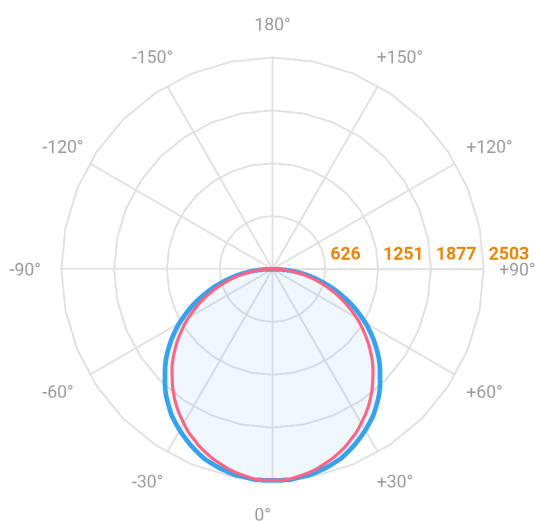

REF.: ALLIANCE-CI-EM-GE-DFACTRANSL-80-4080-D1000-(OPÇÕESPBE)

A = 90mm | B = Ø1000mm

— C0-180 (Transversal) — C90-270 (Longitudinal)

IMPORTANTE: ENSAIOS REALIZADOS A 25°C

Aplicação	Ambiente interno
Instalação	Embutir Gesso
Altura	90
Largura	Ø1000
IP	20
Corpo	Alumínio
Cor	Branca, Preta ou Especial
Ótica principal	Difusor
Potência	80W
Fluxo Luminária	7546lm
Intensidade	2501cd
Eficácia	94lm/W
Facho	Difuso
CCT	4000K
IRC	>80
Tensão	220V ou Bivolt
Dimerização	Liga/Desliga, Dali, 0-10 ou Triac
Garantia	5 anos
UGR	Espaçamento 1m (4H/8H) - <22/<22
Tipo de LED	Standard
Eficácia do LED	-
Fluxo Luminoso do LED	-
Potência do LED	-