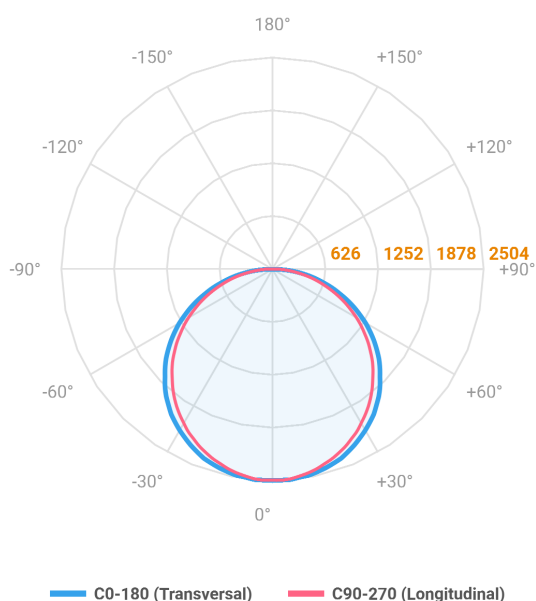

REF.: ALLIANCE-CI-EM-GE-DFACTRANSL-80-5080-D1000-(OPÇÕESPBE)

Luminária circular de embutir em forro de gesso, 80W 5000K IRC>80. Corpo em alumínio. Acabamento Branca, Preta ou Especial. Controle óptico principal através de difusor em acrílico translúcido. Luminária grau de proteção IP-20. Driver corrente constante Liga/Desliga, Triac, 1-10V ou Dali (consultar condições). Tensão de trabalho 220V ou Bivolt.

Aplicação	Ambiente interno
Instalação	Embutir Gesso
Altura	90
Largura	Ø1000
IP	20
Corpo	Alumínio
Cor	Branca, Preta ou Especial
Ótica principal	Difusor
Potência	80W
Fluxo Luminária	7549lm
Intensidade	2502cd
Eficácia	94lm/W
Facho	Difuso
CCT	5000K
IRC	>80
Tensão	220V ou Bivolt
Dimerização	Liga/Desliga, Dali, 0-10 ou Triac
Garantia	5 anos
UGR	Espaçamento 1m (4H/8H) - <22/<22
Tipo de LED	Standard
Eficácia do LED	-
Fluxo Luminoso do LED	-
Potência do LED	-

A = 90mm | B = Ø1000mm

**IMPORTANTE: ENSAIOS REALIZADOS A 25°C**