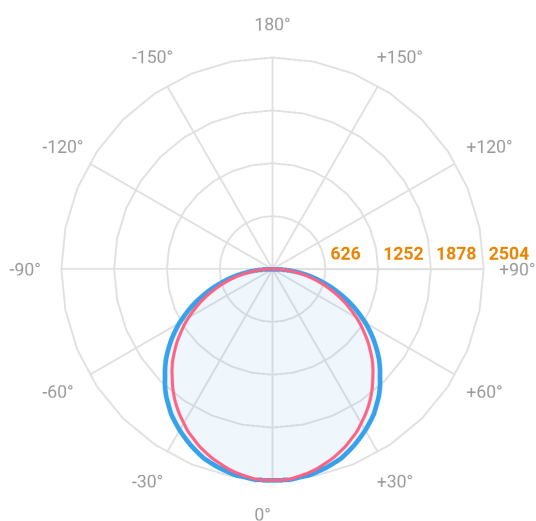

REF.: ALLIANCE-CI-EM-GE-DFACTRANSL-80-5080-D1000-(OPÇÕESPBE)

A = 90mm | B = Ø1000mm

— C0-180 (Transversal) — C90-270 (Longitudinal)

IMPORTANTE: ENSAIOS REALIZADOS A 25°C

Aplicação	Ambiente interno
Instalação	Embutir Gesso
Altura	90
Largura	Ø1000
IP	20
Corpo	Alumínio
Cor	Branca, Preta ou Especial
Ótica principal	Difusor
Potência	80W
Fluxo Luminária	7549lm
Intensidade	2502cd
Eficácia	94lm/W
Facho	Difuso
CCT	5000K
IRC	>80
Tensão	220V ou Bivolt
Dimerização	Liga/Desliga, Dali, 0-10 ou Triac
Garantia	5 anos
UGR	Espaçamento 1m (4H/8H) - <22/<22
Tipo de LED	Standard
Eficácia do LED	-
Fluxo Luminoso do LED	-
Potência do LED	-