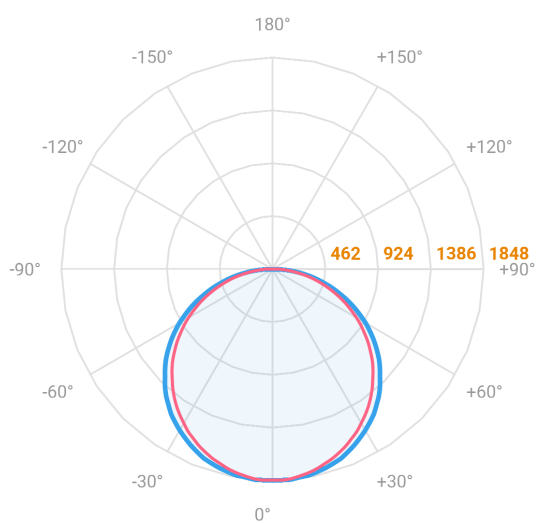

A = 90mm | B = Ø1000mm

— C0-180 (Transversal) — C90-270 (Longitudinal)

Aplicação	Ambiente interno
Instalação	Embutir Gesso
Altura	90
Largura	Ø1000
IP	20
Corpo	Alumínio
Cor	Branca, Preta ou Especial
Ótica principal	Difusor
Potência	80W
Fluxo Luminária	5649lm
Intensidade	1847cd
Eficácia	71lm/W
Facho	Difuso
CCT	2700K
IRC	>95
Tensão	220V ou Bivolt
Dimerização	Liga/Desliga, Dali, 0-10 ou Triac
Garantia	5 anos
UGR	Espaçamento 1m (4H/8H) - <21/<21
Tipo de LED	Luminachroma
Eficácia do LED	-
Fluxo Luminoso do LED	-
Potência do LED	-