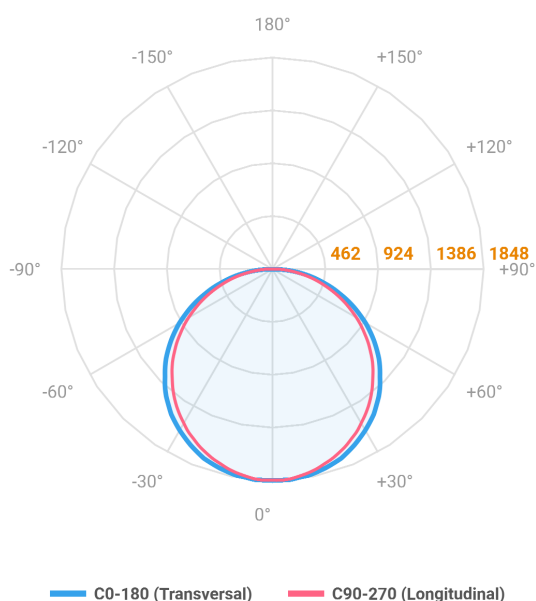

REF.: ALLIANCE-CI-EM-GE-DFACTRANSL-80-LUMINACHROMA-05-27-95-D1000-(OPÇÕESPBE)

Luminária circular de embutir em forro de gesso, 80W 2700K IRC>95. Corpo em alumínio. Acabamento Branca, Preta ou Especial. Controle óptico principal através de difusor em acrílico translúcido. Luminária grau de proteção IP-20. Driver corrente constante Liga/Desliga, Triac, 1-10V ou Dali (consultar condições). Tensão de trabalho 220V ou Bivolt.

Aplicação	Ambiente interno
Instalação	Embutir Gesso
Altura	90
Largura	Ø1000
IP	20
Corpo	Alumínio
Cor	Branca, Preta ou Especial
Ótica principal	Difusor
Potência	80W
Fluxo Luminária	5649lm
Intensidade	1847cd
Eficácia	71lm/W
Facho	Difuso
CCT	2700K
IRC	>95
Tensão	220V ou Bivolt
Dimerização	Liga/Desliga, Dali, 0-10 ou Triac
Garantia	5 anos
UGR	Espaçamento 1m (4H/8H) - <21/<21
Tipo de LED	Luminachroma
Eficácia do LED	-
Fluxo Luminoso do LED	-
Potência do LED	-

A = 90mm | B = Ø1000mm

**IMPORTANTE: ENSAIOS REALIZADOS A 25°C**