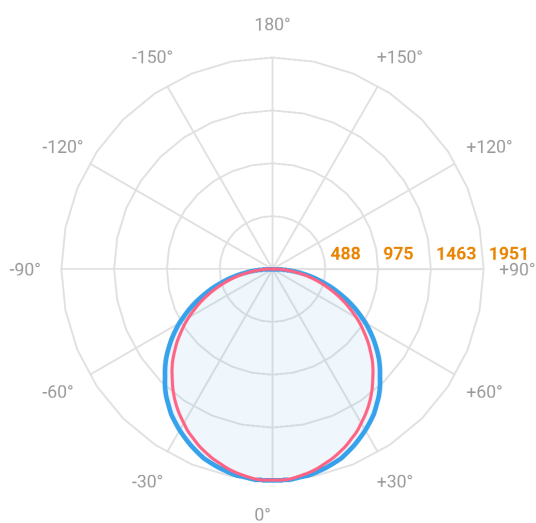

A = 90mm | B = Ø1000mm

— C0-180 (Transversal) — C90-270 (Longitudinal)

Aplicação	Ambiente interno
Instalação	Embutir Gesso
Altura	90
Largura	Ø1000
IP	20
Corpo	Alumínio
Cor	Branca, Preta ou Especial
Ótica principal	Difusor
Potência	80W
Fluxo Luminária	5963lm
Intensidade	1949cd
Eficácia	75lm/W
Facho	Difuso
CCT	3000K
IRC	>95
Tensão	220V ou Bivolt
Dimerização	Liga/Desliga, Dali, 0-10 ou Triac
Garantia	5 anos
UGR	Espaçamento 1m (4H/8H) - <22/<21
Tipo de LED	Luminachroma
Eficácia do LED	-
Fluxo Luminoso do LED	-
Potência do LED	-