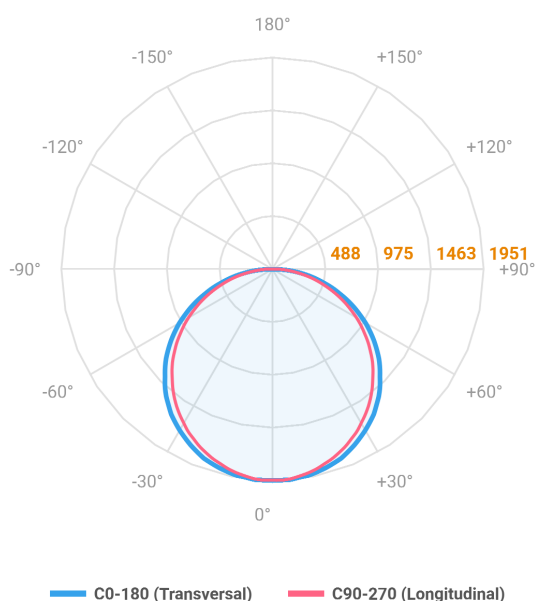

REF.: ALLIANCE-CI-EM-GE-DFACTRANSL-80-LUMINACHROMA-05-30-95-D1000-(OPÇÕESPBE)

Luminária circular de embutir em forro de gesso, 80W 3000K IRC>95. Corpo em alumínio. Acabamento Branca, Preta ou Especial. Controle óptico principal através de difusor em acrílico translúcido. Luminária grau de proteção IP-20. Driver corrente constante Liga/Desliga, Triac, 1-10V ou Dali (consultar condições). Tensão de trabalho 220V ou Bivolt.

Aplicação	Ambiente interno
Instalação	Embutir Gesso
Altura	90
Largura	Ø1000
IP	20
Corpo	Alumínio
Cor	Branca, Preta ou Especial
Ótica principal	Difusor
Potência	80W
Fluxo Luminária	5963lm
Intensidade	1949cd
Eficácia	75lm/W
Facho	Difuso
CCT	3000K
IRC	>95
Tensão	220V ou Bivolt
Dimerização	Liga/Desliga, Dali, 0-10 ou Triac
Garantia	5 anos
UGR	Espaçamento 1m (4H/8H) - <22/<21
Tipo de LED	Luminachroma
Eficácia do LED	-
Fluxo Luminoso do LED	-
Potência do LED	-

A = 90mm | B = Ø1000mm

IMPORTANTE: ENSAIOS REALIZADOS A 25°C