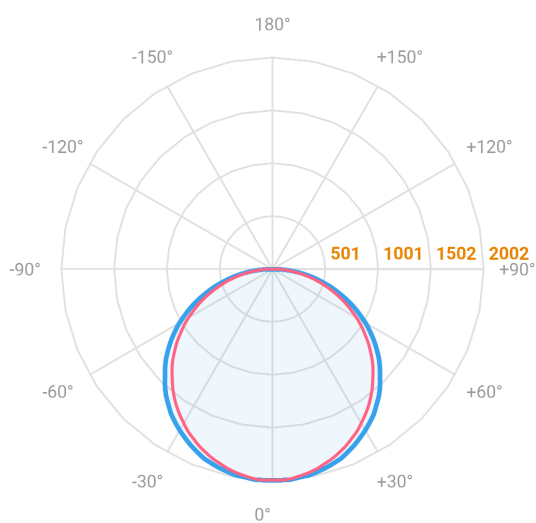

A = 90mm | B = Ø1000mm

— C0-180 (Transversal) — C90-270 (Longitudinal)

Aplicação	Ambiente interno
Instalação	Embutir Gesso
Altura	90
Largura	Ø1000
IP	20
Corpo	Alumínio
Cor	Branca, Preta ou Especial
Ótica principal	Difusor
Potência	80W
Fluxo Luminária	6120lm
Intensidade	2001cd
Eficácia	77lm/W
Facho	Difuso
CCT	4000K
IRC	>95
Tensão	220V ou Bivolt
Dimerização	Liga/Desliga, Dali, 0-10 ou Triac
Garantia	5 anos
UGR	Espaçamento 1m (4H/8H) - <22/<21
Tipo de LED	Luminachroma
Eficácia do LED	-
Fluxo Luminoso do LED	-
Potência do LED	-