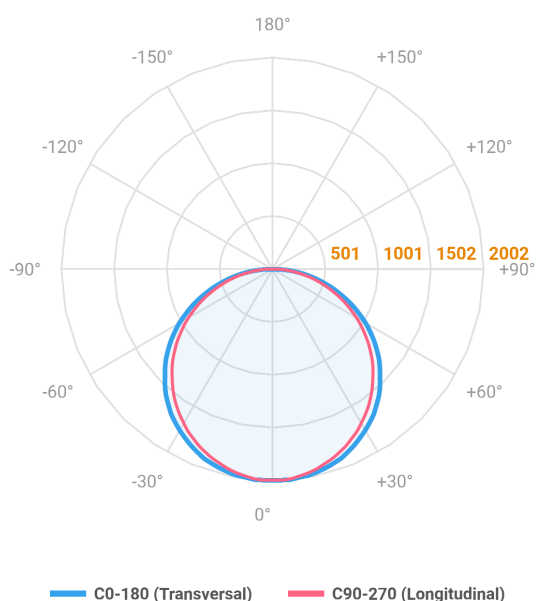

ALLIANCE CIRCULAR EMBUTIR D1000 GESSO AC TRANSLUCIDO 80W LUMINACHROMA-05 4000K IRC95 (OPÇÕESPBE)

datasheet gerado em
06-05-26

REF.: ALLIANCE-CI-EM-GE-DFACTRANSL-80-LUMINACHROMA-05-40-95-D1000-(OPÇÕESPBE)

Luminária circular de embutir em forro de gesso, 80W 4000K IRC>95. Corpo em alumínio. Acabamento Branca, Preta ou Especial. Controle óptico principal através de difusor em acrílico translúcido. Luminária grau de proteção IP-20. Driver corrente constante Liga/Desliga, Triac, 1-10V ou Dali (consultar condições). Tensão de trabalho 220V ou Bivolt.

Aplicação	Ambiente interno
Instalação	Embutir Gesso
Altura	90
Largura	Ø1000
IP	20
Corpo	Alumínio
Cor	Branca, Preta ou Especial
Ótica principal	Difusor
Potência	80W
Fluxo Luminária	6120lm
Intensidade	2001cd
Eficácia	77lm/W
Facho	Difuso
CCT	4000K
IRC	>95
Tensão	220V ou Bivolt
Dimerização	Liga/Desliga, Dali, 0-10 ou Triac
Garantia	5 anos
UGR	Espaçamento 1m (4H/8H) - <22/<21
Tipo de LED	Luminachroma
Eficácia do LED	-
Fluxo Luminoso do LED	-
Potência do LED	-

A = 90mm | B = Ø1000mm

IMPORTANTE: ENSAIOS REALIZADOS A 25°C