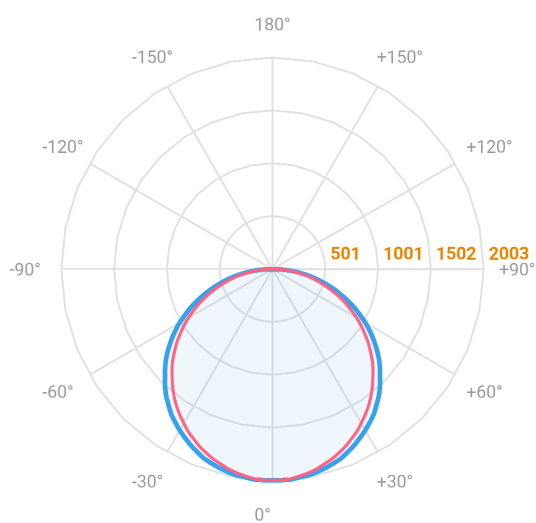

# ALLIANCE CIRCULAR EMBUTIR D1000 GESSO AC TRANSLUCIDO 80W LUMINACHROMA-05 5000K IRC95 (OPÇÕESPBE)

datasheet gerado em  
21-06-26

REF.: ALLIANCE-CI-EM-GE-DFACTRANSL-80-LUMINACHROMA-05-50-95-D1000-(OPÇÕESPBE)

A = 90mm | B = Ø1000mm

— C0-180 (Transversal) — C90-270 (Longitudinal)

IMPORTANTE: ENSAIOS REALIZADOS A 25°C

Aplicação	Ambiente interno
Instalação	Embutir Gesso
Altura	90
Largura	Ø1000
IP	20
Corpo	Alumínio
Cor	Branca, Preta ou Especial
Ótica principal	Difusor
Potência	80W
Fluxo Luminária	6122lm
Intensidade	2001cd
Eficácia	77lm/W
Facho	Difuso
CCT	5000K
IRC	>95
Tensão	220V ou Bivolt
Dimerização	Liga/Desliga, Dali, 0-10 ou Triac
Garantia	5 anos
UGR	Espaçamento 1m (4H/8H) - <22/<21
Tipo de LED	Luminachroma
Eficácia do LED	-
Fluxo Luminoso do LED	-
Potência do LED	-