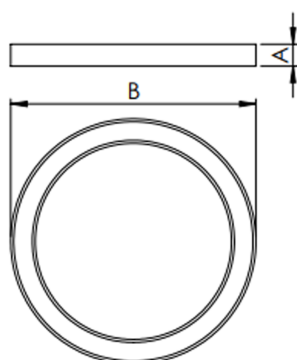

REF.: ALLIANCE-CI-EM-GE-DFACTRANSL-80-LUMINACHROMA-05-50-95-D1000-(OPÇÕESPBE)

Luminária circular de embutir em forro de gesso, 80W 5000K IRC>95. Corpo em alumínio. Acabamento Branca, Preta ou Especial. Controle óptico principal através de difusor em acrílico translúcido. Luminária grau de proteção IP-20. Driver corrente constante Liga/Desliga, Triac, 1-10V ou Dali (consultar condições). Tensão de trabalho 220V ou Bivolt.

Aplicação	Ambiente interno
Instalação	Embutir Gesso
Altura	90
Largura	Ø1000
IP	20
Corpo	Alumínio
Cor	Branca, Preta ou Especial
Ótica principal	Difusor
Potência	80W
Fluxo Luminária	6122lm
Intensidade	2001cd
Eficácia	77lm/W
Facho	Difuso
CCT	5000K
IRC	>95
Tensão	220V ou Bivolt
Dimerização	Liga/Desliga, Dali, 0-10 ou Triac
Garantia	5 anos
UGR	Espaçamento 1m (4H/8H) - <22/<21
Tipo de LED	Luminachroma
Eficácia do LED	-
Fluxo Luminoso do LED	-
Potência do LED	-

A = 90mm | B = Ø1000mm

**IMPORTANTE: ENSAIOS REALIZADOS A 25°C**