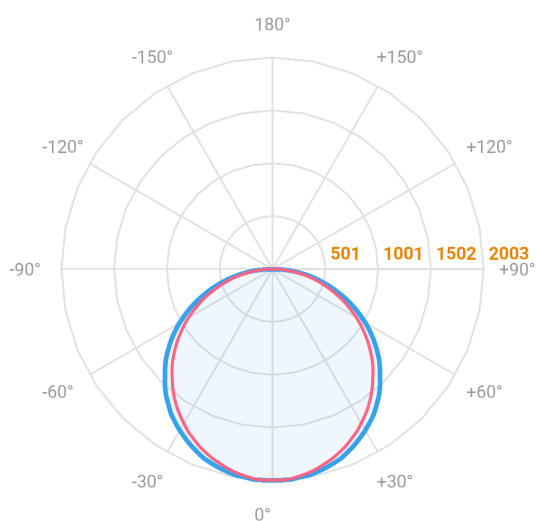

ALLIANCE CIRCULAR EMBUTIR D1000 GESSO AC TRANSLUCIDO 80W LUMINACHROMA-05 5000K IRC95 (OPÇÕESPBE)

datasheet gerado em
20-06-26

REF.: ALLIANCE-CI-EM-GE-DFACTRANSL-80-LUMINACHROMA-05-50-95-D1000-(OPÇÕESPBE)

A = 90mm | B = Ø1000mm

— C0-180 (Transversal) — C90-270 (Longitudinal)

Aplicação	Ambiente interno
Instalação	Embutir Gesso
Altura	90
Largura	Ø1000
IP	20
Corpo	Alumínio
Cor	Branca, Preta ou Especial
Ótica principal	Difusor
Potência	80W
Fluxo Luminária	6122lm
Intensidade	2001cd
Eficácia	77lm/W
Facho	Difuso
CCT	5000K
IRC	>95
Tensão	220V ou Bivolt
Dimerização	Liga/Desliga, Dali, 0-10 ou Triac
Garantia	5 anos
UGR	Espaçamento 1m (4H/8H) - <22/<21
Tipo de LED	Luminachroma
Eficácia do LED	-
Fluxo Luminoso do LED	-
Potência do LED	-