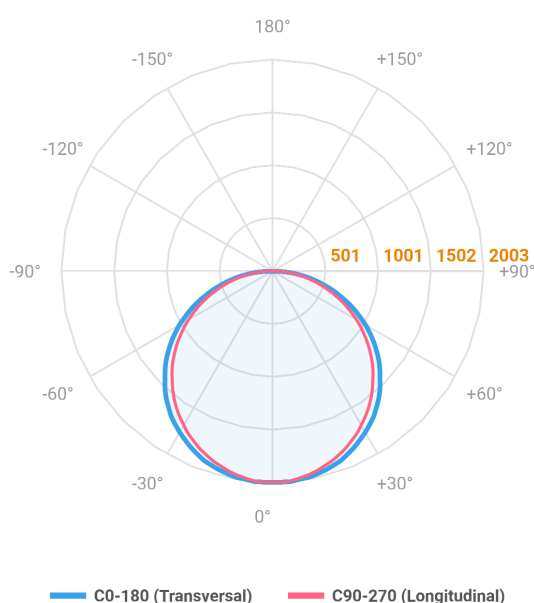

REF.: ALLIANCE-CI-EM-GE-DFACTRANSL-80-LUMINACHROMA-05-50-95-D1000-(OPÇÕESPBE)

Luminária circular de embutir em forro de gesso, 80W 5000K IRC>95. Corpo em alumínio. Acabamento Branca, Preta ou Especial. Controle óptico principal através de difusor em acrílico translúcido. Luminária grau de proteção IP-20. Driver corrente constante Liga/Desliga, Triac, 1-10V ou Dali (consultar condições). Tensão de trabalho 220V ou Bivolt.

Aplicação	Ambiente interno
Instalação	Embutir Gesso
Altura	90
Largura	Ø1000
IP	20
Corpo	Alumínio
Cor	Branca, Preta ou Especial
Ótica principal	Difusor
Potência	80W
Fluxo Luminária	6122lm
Intensidade	2001cd
Eficácia	77lm/W
Facho	Difuso
CCT	5000K
IRC	>95
Tensão	220V ou Bivolt
Dimerização	Liga/Desliga, Dali, 0-10 ou Triac
Garantia	5 anos
UGR	Espaçamento 1m (4H/8H) - <22/<21
Tipo de LED	Luminachroma
Eficácia do LED	-
Fluxo Luminoso do LED	-
Potência do LED	-

A = 90mm | B = Ø1000mm

**IMPORTANTE: ENSAIOS REALIZADOS A 25°C**