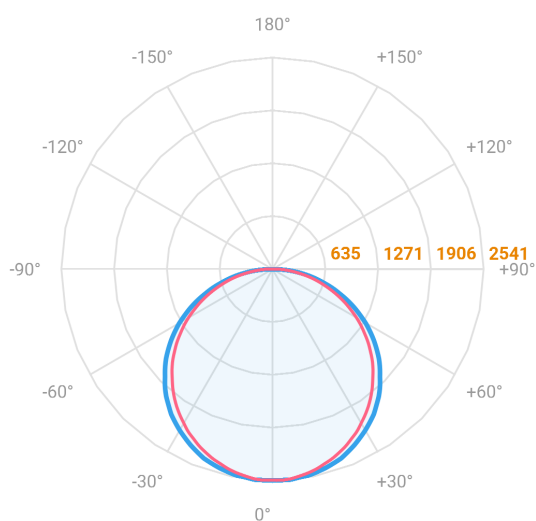

# ALLIANCE CIRCULAR EMBUTIR D1000 GESSO AC TRANSLUCIDO 80W LUMINAMAX-05 2700K IRC80 (OPÇÕESPBE)

datasheet gerado em  
21-06-26

REF.: ALLIANCE-CI-EM-GE-DFACTRANSL-80-LUMINAMAX-05-27-80-D1000-(OPÇÕESPBE)

A = 90mm | B = Ø1000mm

— C0-180 (Transversal) — C90-270 (Longitudinal)

Aplicação	Ambiente interno
Instalação	Embutir Gesso
Altura	90
Largura	Ø1000
IP	20
Corpo	Alumínio
Cor	Branca, Preta ou Especial
Ótica principal	Difusor
Potência	80W
Fluxo Luminária	7767lm
Intensidade	2539cd
Eficácia	97lm/W
Facho	Difuso
CCT	2700K
IRC	>80
Tensão	220V ou Bivolt
Dimerização	Liga/Desliga, Dali, 0-10 ou Triac
Garantia	5 anos
UGR	Espaçamento 1m (4H/8H) - <22/<22
Tipo de LED	Luminamax
Eficácia do LED	-
Fluxo Luminoso do LED	-
Potência do LED	-