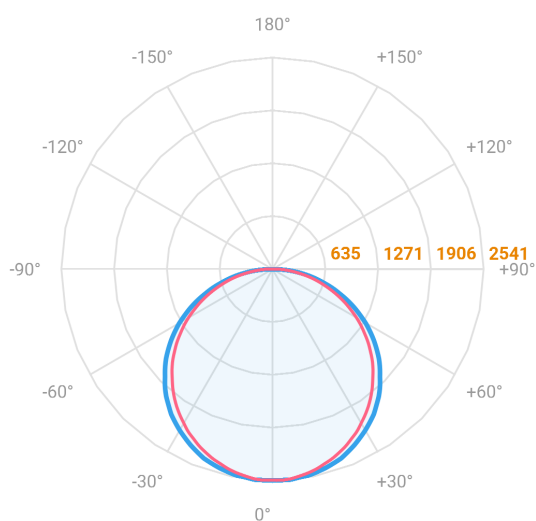

ALLIANCE CIRCULAR EMBUTIR D1000 GESSO AC TRANSLUCIDO 80W LUMINAMAX-05 2700K IRC80 (OPÇÕESPBE)

datasheet gerado em
21-06-26

REF.: ALLIANCE-CI-EM-GE-DFACTRANSL-80-LUMINAMAX-05-27-80-D1000-(OPÇÕESPBE)

A = 90mm | B = Ø1000mm

— C0-180 (Transversal) — C90-270 (Longitudinal)

Aplicação	Ambiente interno
Instalação	Embutir Gesso
Altura	90
Largura	Ø1000
IP	20
Corpo	Alumínio
Cor	Branca, Preta ou Especial
Ótica principal	Difusor
Potência	80W
Fluxo Luminária	7767lm
Intensidade	2539cd
Eficácia	97lm/W
Facho	Difuso
CCT	2700K
IRC	>80
Tensão	220V ou Bivolt
Dimerização	Liga/Desliga, Dali, 0-10 ou Triac
Garantia	5 anos
UGR	Espaçamento 1m (4H/8H) - <22/<22
Tipo de LED	Luminamax
Eficácia do LED	-
Fluxo Luminoso do LED	-
Potência do LED	-