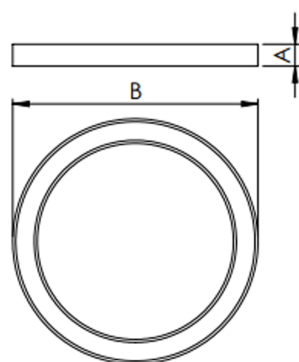

ALLIANCE CIRCULAR EMBUTIR D1000 GESSO AC TRANSLUCIDO 80W LUMINAMAX-05 3000K IRC80 (OPÇÕESPBE)

datasheet gerado em
06-05-26

REF.: ALLIANCE-CI-EM-GE-DFACTRANSL-80-LUMINAMAX-05-30-80-D1000-(OPÇÕESPBE)

A = 90mm | B = Ø1000mm

IMPORTANTE: ENSAIOS REALIZADOS A 25°C

Luminária circular de embutir em forro de gesso, 80W 3000K IRC>80. Corpo em alumínio. Acabamento Branca, Preta ou Especial. Controle óptico principal através de difusor em acrílico translúcido. Luminária grau de proteção IP-20. Driver corrente constante Liga/Desliga, Triac, 1-10V ou Dali (consultar condições). Tensão de trabalho 220V ou Bivolt.

Aplicação	Ambiente interno
Instalação	Embutir Gesso
Altura	90
Largura	Ø1000
IP	20
Corpo	Alumínio
Cor	Branca, Preta ou Especial
Ótica principal	Difusor
Potência	80W
Fluxo Luminária	8199lm
Intensidade	2680cd
Eficácia	102lm/W
Facho	Difuso
CCT	3000K
IRC	>80
Tensão	220V ou Bivolt
Dimerização	Liga/Desliga, Dali, 0-10 ou Triac
Garantia	5 anos
UGR	Espaçamento 1m (4H/8H) - <23/<22
Tipo de LED	Luminamax
Eficácia do LED	-
Fluxo Luminoso do LED	-
Potência do LED	-