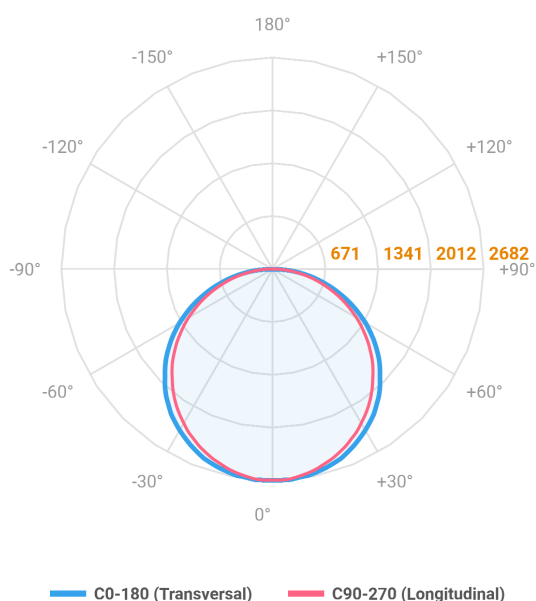

ALLIANCE CIRCULAR EMBUTIR D1000 GESSO AC TRANSLUCIDO 80W LUMINAMAX-05 3000K IRC80 (OPÇÕESPBE)

datasheet gerado em
06-05-26

REF.: ALLIANCE-CI-EM-GE-DFACTRANSL-80-LUMINAMAX-05-30-80-D1000-(OPÇÕESPBE)

A = 90mm | B = Ø1000mm

IMPORTANTE: ENSAIOS REALIZADOS A 25°C

Luminária circular de embutir em forro de gesso, 80W 3000K IRC>80. Corpo em alumínio. Acabamento Branca, Preta ou Especial. Controle óptico principal através de difusor em acrílico translúcido. Luminária grau de proteção IP-20. Driver corrente constante Liga/Desliga, Triac, 1-10V ou Dali (consultar condições). Tensão de trabalho 220V ou Bivolt.

Aplicação	Ambiente interno
Instalação	Embutir Gesso
Altura	90
Largura	Ø1000
IP	20
Corpo	Alumínio
Cor	Branca, Preta ou Especial
Ótica principal	Difusor
Potência	80W
Fluxo Luminária	8199lm
Intensidade	2680cd
Eficácia	102lm/W
Facho	Difuso
CCT	3000K
IRC	>80
Tensão	220V ou Bivolt
Dimerização	Liga/Desliga, Dali, 0-10 ou Triac
Garantia	5 anos
UGR	Espaçamento 1m (4H/8H) - <23/<22
Tipo de LED	Luminamax
Eficácia do LED	-
Fluxo Luminoso do LED	-
Potência do LED	-