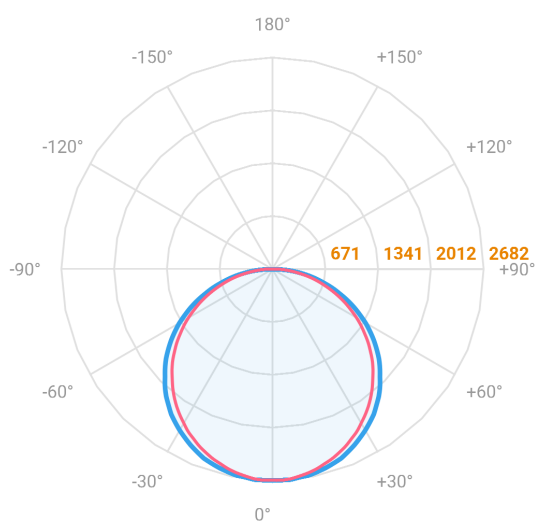

ALLIANCE CIRCULAR EMBUTIR D1000 GESSO AC TRANSLUCIDO 80W LUMINAMAX-05 3000K IRC80 (OPÇÕESPBE)

datasheet gerado em
20-06-26

REF.: ALLIANCE-CI-EM-GE-DFACTRANSL-80-LUMINAMAX-05-30-80-D1000-(OPÇÕESPBE)

A = 90mm | B = Ø1000mm

— C0-180 (Transversal) — C90-270 (Longitudinal)

Aplicação	Ambiente interno
Instalação	Embutir Gesso
Altura	90
Largura	Ø1000
IP	20
Corpo	Alumínio
Cor	Branca, Preta ou Especial
Ótica principal	Difusor
Potência	80W
Fluxo Luminária	8199lm
Intensidade	2680cd
Eficácia	102lm/W
Facho	Difuso
CCT	3000K
IRC	>80
Tensão	220V ou Bivolt
Dimerização	Liga/Desliga, Dali, 0-10 ou Triac
Garantia	5 anos
UGR	Espaçamento 1m (4H/8H) - <23/<22
Tipo de LED	Luminamax
Eficácia do LED	-
Fluxo Luminoso do LED	-
Potência do LED	-