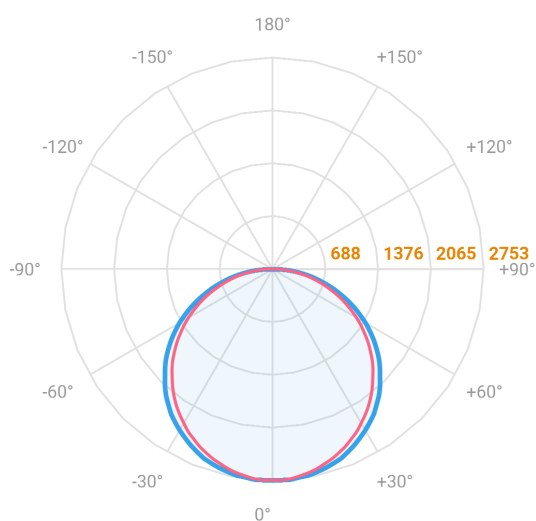

ALLIANCE CIRCULAR EMBUTIR D1000 GESSO AC TRANSLUCIDO 80W LUMINAMAX-05 4000K IRC80 (OPÇÕESPBE)

datasheet gerado em
20-06-26

REF.: ALLIANCE-CI-EM-GE-DFACTRANSL-80-LUMINAMAX-05-40-80-D1000-(OPÇÕESPBE)

A = 90mm | B = Ø1000mm

— C0-180 (Transversal) — C90-270 (Longitudinal)

Aplicação	Ambiente interno
Instalação	Embutir Gesso
Altura	90
Largura	Ø1000
IP	20
Corpo	Alumínio
Cor	Branca, Preta ou Especial
Ótica principal	Difusor
Potência	80W
Fluxo Luminária	8415lm
Intensidade	2751cd
Eficácia	105lm/W
Facho	Difuso
CCT	4000K
IRC	>80
Tensão	220V ou Bivolt
Dimerização	Liga/Desliga, Dali, 0-10 ou Triac
Garantia	5 anos
UGR	Espaçamento 1m (4H/8H) - <23/<22
Tipo de LED	Luminamax
Eficácia do LED	-
Fluxo Luminoso do LED	-
Potência do LED	-