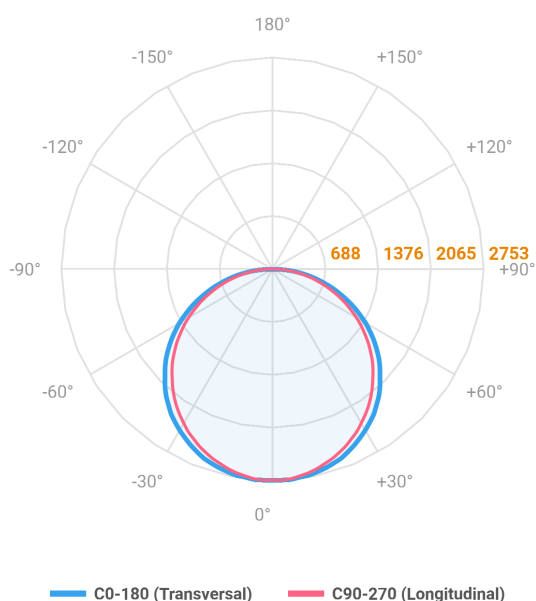

ALLIANCE CIRCULAR EMBUTIR D1000 GESSO AC TRANSLUCIDO 80W LUMINAMAX-05 4000K IRC80 (OPÇÕESPBE)

datasheet gerado em
06-05-26

REF.: ALLIANCE-CI-EM-GE-DFACTRANSL-80-LUMINAMAX-05-40-80-D1000-(OPÇÕESPBE)

A = 90mm | B = Ø1000mm

Luminária circular de embutir em forro de gesso, 80W 4000K IRC>80. Corpo em alumínio. Acabamento Branca, Preta ou Especial. Controle óptico principal através de difusor em acrílico translúcido. Luminária grau de proteção IP-20. Driver corrente constante Liga/Desliga, Triac, 1-10V ou Dali (consultar condições). Tensão de trabalho 220V ou Bivolt.

Aplicação	Ambiente interno
Instalação	Embutir Gesso
Altura	90
Largura	Ø1000
IP	20
Corpo	Alumínio
Cor	Branca, Preta ou Especial
Ótica principal	Difusor
Potência	80W
Fluxo Luminária	8415lm
Intensidade	2751cd
Eficácia	105lm/W
Facho	Difuso
CCT	4000K
IRC	>80
Tensão	220V ou Bivolt
Dimerização	Liga/Desliga, Dali, 0-10 ou Triac
Garantia	5 anos
UGR	Espaçamento 1m (4H/8H) - <23/<22
Tipo de LED	Luminamax
Eficácia do LED	-
Fluxo Luminoso do LED	-
Potência do LED	-