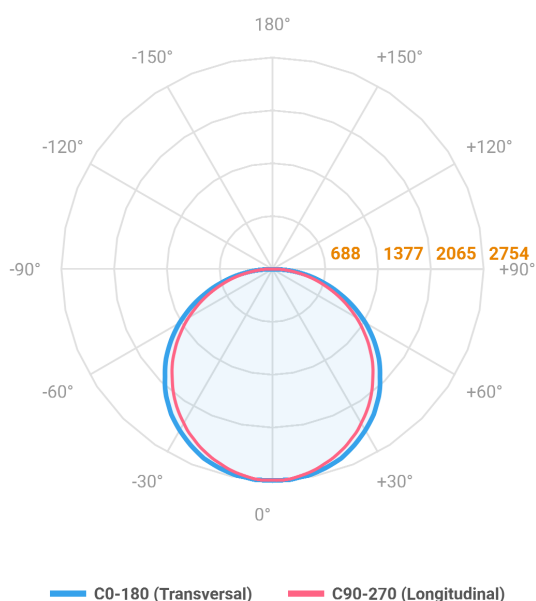

ALLIANCE CIRCULAR EMBUTIR D1000 GESSO AC TRANSLUCIDO 80W LUMINAMAX-05 5000K IRC80 (OPÇÕESPBE)

datasheet gerado em
06-05-26

REF.: ALLIANCE-CI-EM-GE-DFACTRANSL-80-LUMINAMAX-05-50-80-D1000-(OPÇÕESPBE)

Luminária circular de embutir em forro de gesso, 80W 5000K IRC>80. Corpo em alumínio. Acabamento Branca, Preta ou Especial. Controle óptico principal através de difusor em acrílico translúcido. Luminária grau de proteção IP-20. Driver corrente constante Liga/Desliga, Triac, 1-10V ou Dali (consultar condições). Tensão de trabalho 220V ou Bivolt.

Aplicação	Ambiente interno
Instalação	Embutir Gesso
Altura	90
Largura	Ø1000
IP	20
Corpo	Alumínio
Cor	Branca, Preta ou Especial
Ótica principal	Difusor
Potência	80W
Fluxo Luminária	8418lm
Intensidade	2752cd
Eficácia	105lm/W
Facho	Difuso
CCT	5000K
IRC	>80
Tensão	220V ou Bivolt
Dimerização	Liga/Desliga, Dali, 0-10 ou Triac
Garantia	5 anos
UGR	Espaçamento 1m (4H/8H) - <23/<22
Tipo de LED	Luminamax
Eficácia do LED	-
Fluxo Luminoso do LED	-
Potência do LED	-

A = 90mm | B = Ø1000mm

IMPORTANTE: ENSAIOS REALIZADOS A 25°C