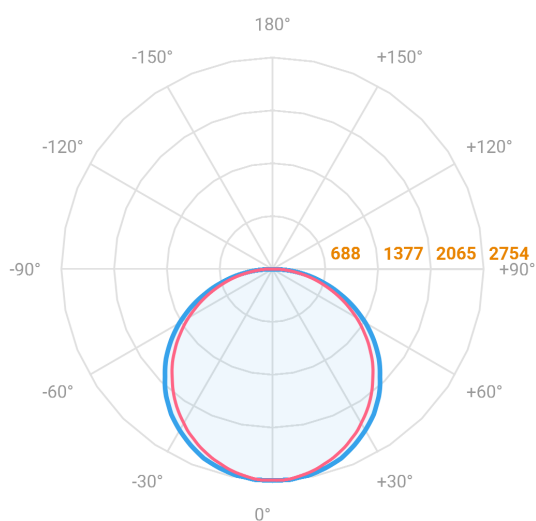

# ALLIANCE CIRCULAR EMBUTIR D1000 GESSO AC TRANSLUCIDO 80W LUMINAMAX-05 5000K IRC80 (OPÇÕESPBE)

datasheet gerado em  
20-06-26

REF.: ALLIANCE-CI-EM-GE-DFACTRANSL-80-LUMINAMAX-05-50-80-D1000-(OPÇÕESPBE)

A = 90mm | B = Ø1000mm

— C0-180 (Transversal) — C90-270 (Longitudinal)

Aplicação	Ambiente interno
Instalação	Embutir Gesso
Altura	90
Largura	Ø1000
IP	20
Corpo	Alumínio
Cor	Branca, Preta ou Especial
Ótica principal	Difusor
Potência	80W
Fluxo Luminária	8418lm
Intensidade	2752cd
Eficácia	105lm/W
Facho	Difuso
CCT	5000K
IRC	>80
Tensão	220V ou Bivolt
Dimerização	Liga/Desliga, Dali, 0-10 ou Triac
Garantia	5 anos
UGR	Espaçamento 1m (4H/8H) - <23/<22
Tipo de LED	Luminamax
Eficácia do LED	-
Fluxo Luminoso do LED	-
Potência do LED	-