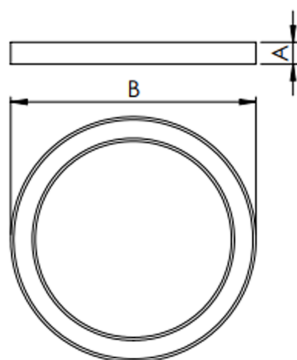

# ALLIANCE CIRCULAR PENDENTE DIRETA D1500 AC TRANSLUCIDO 100W 2700K IRC80 (OPÇÕESPBE)

datasheet gerado em  
21-06-26

REF.: ALLIANCE-CI-PDD-X-DFACTRANSL-100-2780-D1500-(OPÇÕESPBE)

A = 90mm | B = Ø1500mm

IMPORTANTE: ENSAIOS REALIZADOS A 25°C

Aplicação	Ambiente interno
Instalação	Pendente Direto
Altura	90
Largura	Ø1500
IP	20
Corpo	Alumínio
Cor	Branca, Preta ou Especial
Ótica principal	Difusor
Potência	100W
Fluxo Luminária	9104lm
Intensidade	2946cd
Eficácia	91lm/W
Facho	Difuso
CCT	2700K
IRC	>80
Tensão	220V ou Bivolt
Dimerização	Liga/Desliga, Dali, 0-10 ou Triac
Garantia	5 anos
UGR	Espaçamento 1m (4H/8H) - <20/<19
Tipo de LED	Standard
Eficácia do LED	-
Fluxo Luminoso do LED	-
Potência do LED	-