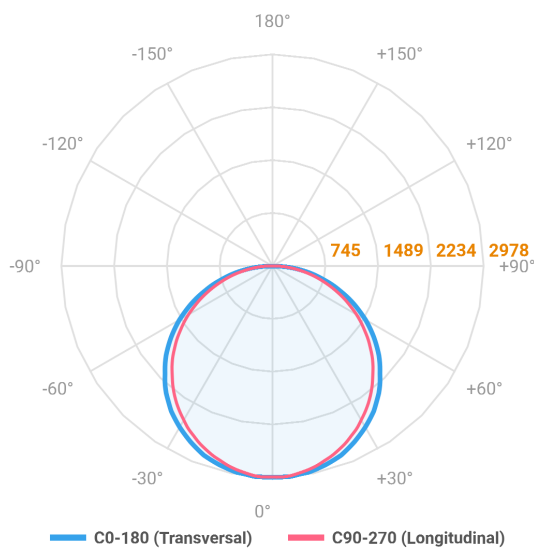

# ALLIANCE CIRCULAR PENDENTE DIRETA D1500 AC TRANSLUCIDO 100W 2700K IRC80 (OPÇÕESPBE)

datasheet gerado em  
21-06-26

REF.: ALLIANCE-CI-PDD-X-DFACTRANSL-100-2780-D1500-(OPÇÕESPBE)

A = 90mm | B = Ø1500mm

IMPORTANTE: ENSAIOS REALIZADOS A 25°C

Aplicação	Ambiente interno
Instalação	Pendente Direto
Altura	90
Largura	Ø1500
IP	20
Corpo	Alumínio
Cor	Branca, Preta ou Especial
Ótica principal	Difusor
Potência	100W
Fluxo Luminária	9104lm
Intensidade	2946cd
Eficácia	91lm/W
Facho	Difuso
CCT	2700K
IRC	>80
Tensão	220V ou Bivolt
Dimerização	Liga/Desliga, Dali, 0-10 ou Triac
Garantia	5 anos
UGR	Espaçamento 1m (4H/8H) - <20/<19
Tipo de LED	Standard
Eficácia do LED	-
Fluxo Luminoso do LED	-
Potência do LED	-