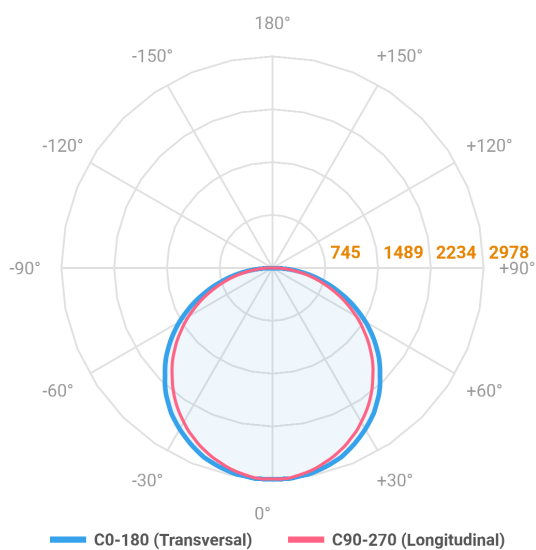

ALLIANCE CIRCULAR PENDENTE DIRETA D1500 AC TRANSLUCIDO 100W 2700K IRC80 (OPÇÕESPBE)

datasheet gerado em
21-06-26

REF.: ALLIANCE-CI-PDD-X-DFACTRANSL-100-2780-D1500-(OPÇÕESPBE)

A = 90mm | B = Ø1500mm

IMPORTANTE: ENSAIOS REALIZADOS A 25°C

Aplicação	Ambiente interno
Instalação	Pendente Direto
Altura	90
Largura	Ø1500
IP	20
Corpo	Alumínio
Cor	Branca, Preta ou Especial
Ótica principal	Difusor
Potência	100W
Fluxo Luminária	9104lm
Intensidade	2946cd
Eficácia	91lm/W
Facho	Difuso
CCT	2700K
IRC	>80
Tensão	220V ou Bivolt
Dimerização	Liga/Desliga, Dali, 0-10 ou Triac
Garantia	5 anos
UGR	Espaçamento 1m (4H/8H) - <20/<19
Tipo de LED	Standard
Eficácia do LED	-
Fluxo Luminoso do LED	-
Potência do LED	-