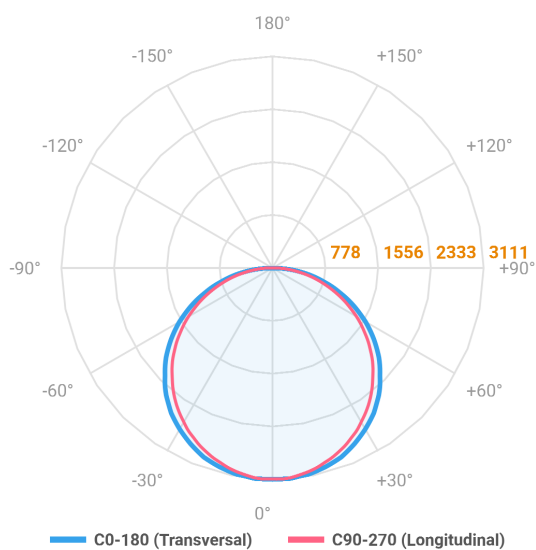

# ALLIANCE CIRCULAR PENDENTE DIRETA D1200 AC TRANSLUCIDO 100W 3000K IRC80 (OPÇÕESPBE)

datasheet gerado em  
21-06-26

REF.: ALLIANCE-CI-PDD-X-DFACTRANSL-100-3080-D1200-(OPÇÕESPBE)

A = 90mm | B = Ø1200mm

IMPORTANTE: ENSAIOS REALIZADOS A 25°C

Aplicação	Ambiente interno
Instalação	Pendente Direto
Altura	90
Largura	Ø1200
IP	20
Corpo	Alumínio
Cor	Branca, Preta ou Especial
Ótica principal	Difusor
Potência	100W
Fluxo Luminária	9453lm
Intensidade	3109cd
Eficácia	95lm/W
Facho	Difuso
CCT	3000K
IRC	>80
Tensão	220V ou Bivolt
Dimerização	Liga/Desliga, Dali, 0-10 ou Triac
Garantia	5 anos
UGR	Espaçamento 1m (4H/8H) - <22/<21
Tipo de LED	Standard
Eficácia do LED	-
Fluxo Luminoso do LED	-
Potência do LED	-