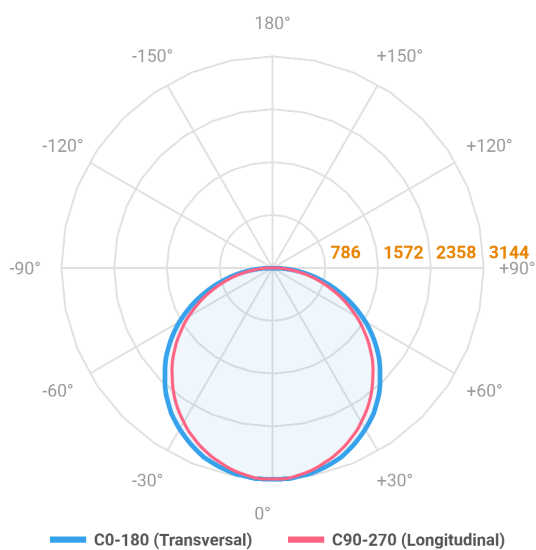

ALLIANCE CIRCULAR PENDENTE DIRETA D1500 AC TRANSLUCIDO 100W 3000K IRC80 (OPÇÕESPBE)

datasheet gerado em
21-06-26

REF.: ALLIANCE-CI-PDD-X-DFACTRANSL-100-3080-D1500-(OPÇÕESPBE)

A = 90mm | B = Ø1500mm

IMPORTANTE: ENSAIOS REALIZADOS A 25°C

Aplicação	Ambiente interno
Instalação	Pendente Direto
Altura	90
Largura	Ø1500
IP	20
Corpo	Alumínio
Cor	Branca, Preta ou Especial
Ótica principal	Difusor
Potência	100W
Fluxo Luminária	9610lm
Intensidade	3110cd
Eficácia	96lm/W
Facho	Difuso
CCT	3000K
IRC	>80
Tensão	220V ou Bivolt
Dimerização	Liga/Desliga, Dali, 0-10 ou Triac
Garantia	5 anos
UGR	Espaçamento 1m (4H/8H) - <20/<20
Tipo de LED	Standard
Eficácia do LED	-
Fluxo Luminoso do LED	-
Potência do LED	-