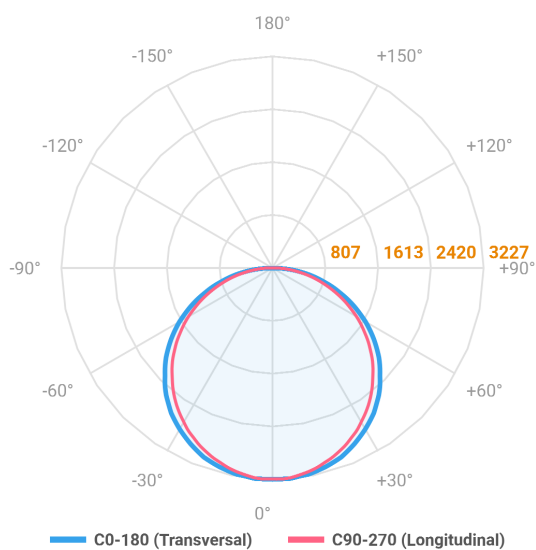

ALLIANCE CIRCULAR PENDENTE DIRETA D1500 AC TRANSLUCIDO 100W 4000K IRC80 (OPÇÕESPBE)

datasheet gerado em
21-06-26

REF.: ALLIANCE-CI-PDD-X-DFACTRANSL-100-4080-D1500-(OPÇÕESPBE)

A = 90mm | B = Ø1500mm

IMPORTANTE: ENSAIOS REALIZADOS A 25°C

Aplicação	Ambiente interno
Instalação	Pendente Direto
Altura	90
Largura	Ø1500
IP	20
Corpo	Alumínio
Cor	Branca, Preta ou Especial
Ótica principal	Difusor
Potência	100W
Fluxo Luminária	9863lm
Intensidade	3192cd
Eficácia	99lm/W
Facho	Difuso
CCT	4000K
IRC	>80
Tensão	220V ou Bivolt
Dimerização	Liga/Desliga, Dali, 0-10 ou Triac
Garantia	5 anos
UGR	Espaçamento 1m (4H/8H) - <20/<20
Tipo de LED	Standard
Eficácia do LED	-
Fluxo Luminoso do LED	-
Potência do LED	-