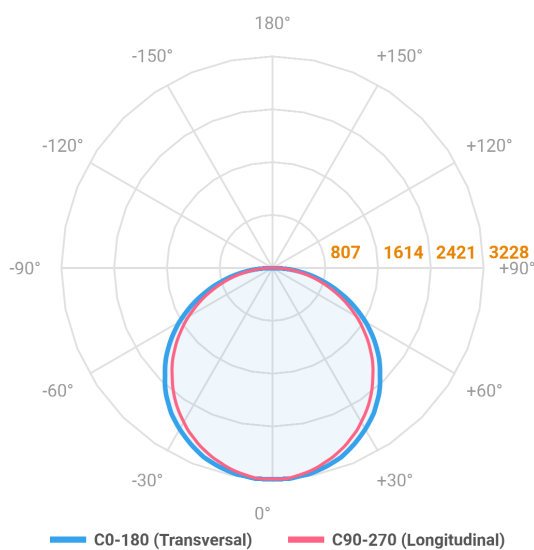

ALLIANCE CIRCULAR PENDENTE DIRETA D1500 AC TRANSLUCIDO 100W 5000K IRC80 (OPÇÕESPBE)

datasheet gerado em
21-06-26

REF.: ALLIANCE-CI-PDD-X-DFACTRANSL-100-5080-D1500-(OPÇÕESPBE)

A = 90mm | B = Ø1500mm

IMPORTANTE: ENSAIOS REALIZADOS A 25°C

Aplicação	Ambiente interno
Instalação	Pendente Direto
Altura	90
Largura	Ø1500
IP	20
Corpo	Alumínio
Cor	Branca, Preta ou Especial
Ótica principal	Difusor
Potência	100W
Fluxo Luminária	9867lm
Intensidade	3193cd
Eficácia	99lm/W
Facho	Difuso
CCT	5000K
IRC	>80
Tensão	220V ou Bivolt
Dimerização	Liga/Desliga, Dali, 0-10 ou Triac
Garantia	5 anos
UGR	Espaçamento 1m (4H/8H) - <20/<20
Tipo de LED	Standard
Eficácia do LED	-
Fluxo Luminoso do LED	-
Potência do LED	-