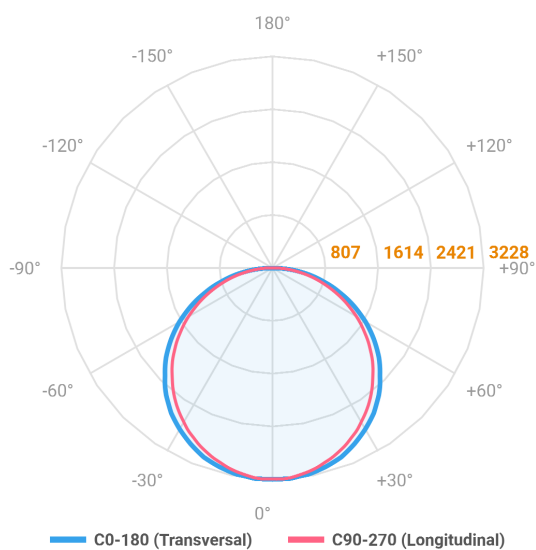

ALLIANCE CIRCULAR PENDENTE DIRETA D1500 AC TRANSLUCIDO 100W 5000K IRC80 (OPÇÕESPBE)

datasheet gerado em
21-06-26

REF.: ALLIANCE-CI-PDD-X-DFACTRANSL-100-5080-D1500-(OPÇÕESPBE)

A = 90mm | B = Ø1500mm

IMPORTANTE: ENSAIOS REALIZADOS A 25°C

Aplicação	Ambiente interno
Instalação	Pendente Direto
Altura	90
Largura	Ø1500
IP	20
Corpo	Alumínio
Cor	Branca, Preta ou Especial
Ótica principal	Difusor
Potência	100W
Fluxo Luminária	9867lm
Intensidade	3193cd
Eficácia	99lm/W
Facho	Difuso
CCT	5000K
IRC	>80
Tensão	220V ou Bivolt
Dimerização	Liga/Desliga, Dali, 0-10 ou Triac
Garantia	5 anos
UGR	Espaçamento 1m (4H/8H) - <20/<20
Tipo de LED	Standard
Eficácia do LED	-
Fluxo Luminoso do LED	-
Potência do LED	-