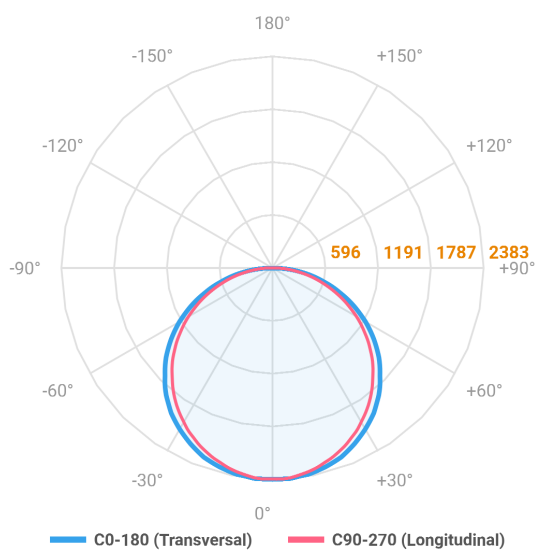

# ALLIANCE CIRCULAR PENDENTE DIRETA D1500 AC TRANSLUCIDO 100W LUMINACHROMA-05 2700K IRC95 (OPÇÕESPBE)

datasheet gerado em  
21-06-26

REF.: ALLIANCE-CI-PDD-X-DFACTRANSL-100-LUMINACHROMA-05-27-95-D1500-(OPÇÕESPBE)

A = 90mm | B = Ø1500mm

IMPORTANTE: ENSAIOS REALIZADOS A 25°C

Aplicação	Ambiente interno
Instalação	Pendente Direto
Altura	90
Largura	Ø1500
IP	20
Corpo	Alumínio
Cor	Branca, Preta ou Especial
Ótica principal	Difusor
Potência	100W
Fluxo Luminária	7284lm
Intensidade	2357cd
Eficácia	73lm/W
Facho	Difuso
CCT	2700K
IRC	>95
Tensão	220V ou Bivolt
Dimerização	Liga/Desliga, Dali, 0-10 ou Triac
Garantia	5 anos
UGR	Espaçamento 1m (4H/8H) - <19/<19
Tipo de LED	Luminachroma
Eficácia do LED	-
Fluxo Luminoso do LED	-
Potência do LED	-