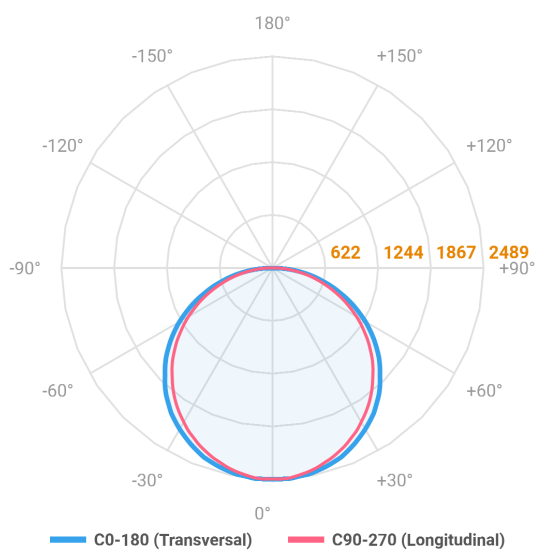

ALLIANCE CIRCULAR PENDENTE DIRETA D1200 AC TRANSLUCIDO 100W LUMINACHROMA-05 3000K IRC95 (OPÇÕESPBE)

datasheet gerado em
21-06-26

REF.: ALLIANCE-CI-PDD-X-DFACTRANSL-100-LUMINACHROMA-05-30-95-D1200-(OPÇÕESPBE)

A = 90mm | B = Ø1200mm

IMPORTANTE: ENSAIOS REALIZADOS A 25°C

Aplicação	Ambiente interno
Instalação	Pendente Direto
Altura	90
Largura	Ø1200
IP	20
Corpo	Alumínio
Cor	Branca, Preta ou Especial
Ótica principal	Difusor
Potência	100W
Fluxo Luminária	7608lm
Intensidade	2487cd
Eficácia	76lm/W
Facho	Difuso
CCT	3000K
IRC	>95
Tensão	220V ou Bivolt
Dimerização	Liga/Desliga, Dali, 0-10 ou Triac
Garantia	5 anos
UGR	Espaçamento 1m (4H/8H) - <21/<20
Tipo de LED	Luminachroma
Eficácia do LED	-
Fluxo Luminoso do LED	-
Potência do LED	-