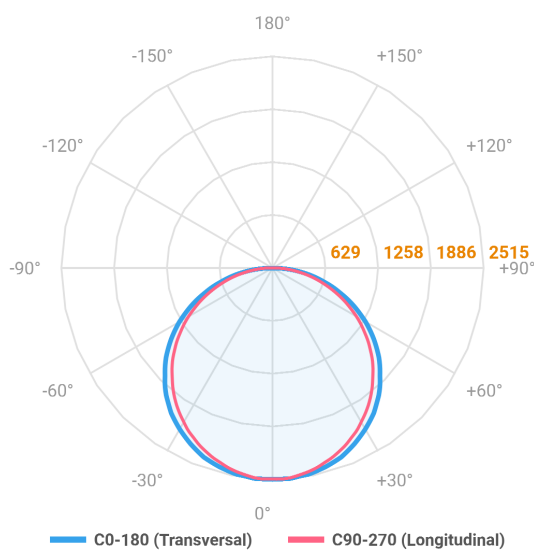

ALLIANCE CIRCULAR PENDENTE DIRETA D1500 AC TRANSLUCIDO 100W LUMINACHROMA-05 3000K IRC95 (OPÇÕESPBE)

datasheet gerado em
21-06-26

REF.: ALLIANCE-CI-PDD-X-DFACTRANSL-100-LUMINACHROMA-05-30-95-D1500-(OPÇÕESPBE)

A = 90mm | B = Ø1500mm

IMPORTANTE: ENSAIOS REALIZADOS A 25°C

Aplicação	Ambiente interno
Instalação	Pendente Direto
Altura	90
Largura	Ø1500
IP	20
Corpo	Alumínio
Cor	Branca, Preta ou Especial
Ótica principal	Difusor
Potência	100W
Fluxo Luminária	7688lm
Intensidade	2488cd
Eficácia	77lm/W
Facho	Difuso
CCT	3000K
IRC	>95
Tensão	220V ou Bivolt
Dimerização	Liga/Desliga, Dali, 0-10 ou Triac
Garantia	5 anos
UGR	Espaçamento 1m (4H/8H) - <19/<19
Tipo de LED	Luminachroma
Eficácia do LED	-
Fluxo Luminoso do LED	-
Potência do LED	-