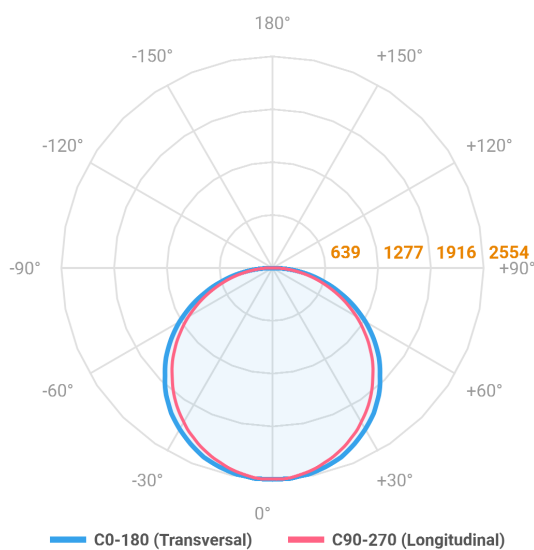

# ALLIANCE CIRCULAR PENDENTE DIRETA D1200 AC TRANSLUCIDO 100W LUMINACHROMA-05 4000K IRC95 (OPÇÕESPBE)

datasheet gerado em  
21-06-26

REF.: ALLIANCE-CI-PDD-X-DFACTRANSL-100-LUMINACHROMA-05-40-95-D1200-(OPÇÕESPBE)

A = 90mm | B = Ø1200mm

IMPORTANTE: ENSAIOS REALIZADOS A 25°C

Aplicação	Ambiente interno
Instalação	Pendente Direto
Altura	90
Largura	Ø1200
IP	20
Corpo	Alumínio
Cor	Branca, Preta ou Especial
Ótica principal	Difusor
Potência	100W
Fluxo Luminária	7808lm
Intensidade	2553cd
Eficácia	78lm/W
Facho	Difuso
CCT	4000K
IRC	>95
Tensão	220V ou Bivolt
Dimerização	Liga/Desliga, Dali, 0-10 ou Triac
Garantia	5 anos
UGR	Espaçamento 1m (4H/8H) - <21/<20
Tipo de LED	Luminachroma
Eficácia do LED	-
Fluxo Luminoso do LED	-
Potência do LED	-