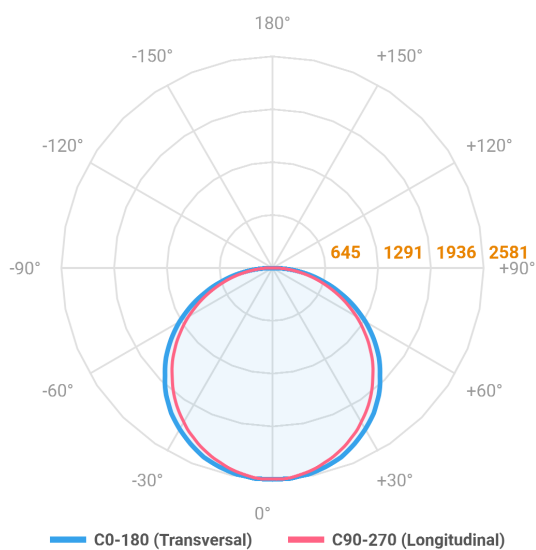

ALLIANCE CIRCULAR PENDENTE DIRETA D1500 AC TRANSLUCIDO 100W LUMINACHROMA-05 4000K IRC95 (OPÇÕESPBE)

datasheet gerado em
21-06-26

REF.: ALLIANCE-CI-PDD-X-DFACTRANSL-100-LUMINACHROMA-05-40-95-D1500-(OPÇÕESPBE)

A = 90mm | B = Ø1500mm

IMPORTANTE: ENSAIOS REALIZADOS A 25°C

Aplicação	Ambiente interno
Instalação	Pendente Direto
Altura	90
Largura	Ø1500
IP	20
Corpo	Alumínio
Cor	Branca, Preta ou Especial
Ótica principal	Difusor
Potência	100W
Fluxo Luminária	7891lm
Intensidade	2554cd
Eficácia	79lm/W
Facho	Difuso
CCT	4000K
IRC	>95
Tensão	220V ou Bivolt
Dimerização	Liga/Desliga, Dali, 0-10 ou Triac
Garantia	5 anos
UGR	Espaçamento 1m (4H/8H) - <20/<19
Tipo de LED	Luminachroma
Eficácia do LED	-
Fluxo Luminoso do LED	-
Potência do LED	-