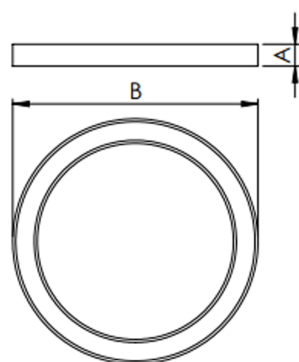

A = 90mm | B = Ø1500mm

IMPORTANTE: ENSAIOS REALIZADOS A 25°C

Aplicação	Ambiente interno
Instalação	Pendente Direto
Altura	90
Largura	Ø1500
IP	20
Corpo	Alumínio
Cor	Branca, Preta ou Especial
Ótica principal	Difusor
Potência	100W
Fluxo Luminária	7891lm
Intensidade	2554cd
Eficácia	79lm/W
Facho	Difuso
CCT	4000K
IRC	>95
Tensão	220V ou Bivolt
Dimerização	Liga/Desliga, Dali, 0-10 ou Triac
Garantia	5 anos
UGR	Espaçamento 1m (4H/8H) - <20/<19
Tipo de LED	Luminachroma
Eficácia do LED	-
Fluxo Luminoso do LED	-
Potência do LED	-