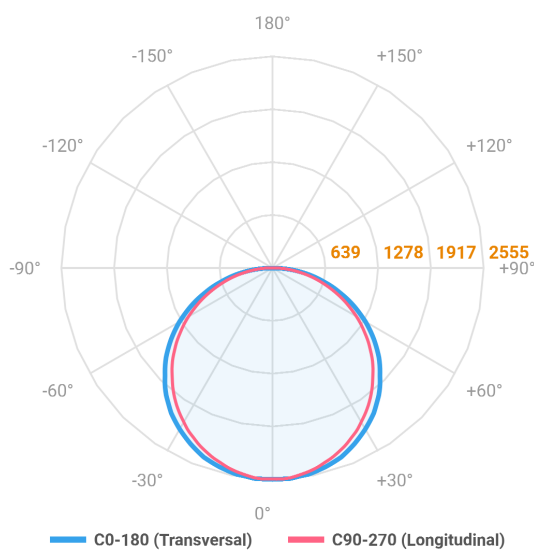

ALLIANCE CIRCULAR PENDENTE DIRETA D1200 AC TRANSLUCIDO 100W LUMINACHROMA-05 5000K IRC95 (OPÇÕESPBE)

datasheet gerado em
21-06-26

REF.: ALLIANCE-CI-PDD-X-DFACTRANSL-100-LUMINACHROMA-05-50-95-D1200-(OPÇÕESPBE)

A = 90mm | B = Ø1200mm

IMPORTANTE: ENSAIOS REALIZADOS A 25°C

Aplicação	Ambiente interno
Instalação	Pendente Direto
Altura	90
Largura	Ø1200
IP	20
Corpo	Alumínio
Cor	Branca, Preta ou Especial
Ótica principal	Difusor
Potência	100W
Fluxo Luminária	7811lm
Intensidade	2554cd
Eficácia	78lm/W
Facho	Difuso
CCT	5000K
IRC	>95
Tensão	220V ou Bivolt
Dimerização	Liga/Desliga, Dali, 0-10 ou Triac
Garantia	5 anos
UGR	Espaçamento 1m (4H/8H) - <21/<20
Tipo de LED	Luminachroma
Eficácia do LED	-
Fluxo Luminoso do LED	-
Potência do LED	-