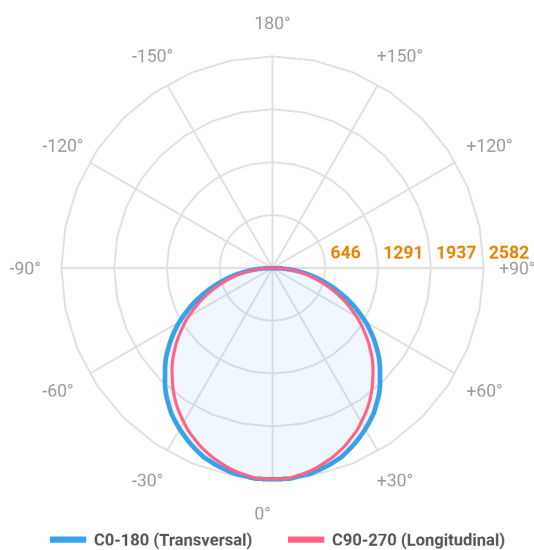

ALLIANCE CIRCULAR PENDENTE DIRETA D1500 AC TRANSLUCIDO 100W LUMINACHROMA-05 5000K IRC95 (OPÇÕESPBE)

datasheet gerado em
21-06-26

REF.: ALLIANCE-CI-PDD-X-DFACTRANSL-100-LUMINACHROMA-05-50-95-D1500-(OPÇÕESPBE)

A = 90mm | B = Ø1500mm

IMPORTANTE: ENSAIOS REALIZADOS A 25°C

Aplicação	Ambiente interno
Instalação	Pendente Direto
Altura	90
Largura	Ø1500
IP	20
Corpo	Alumínio
Cor	Branca, Preta ou Especial
Ótica principal	Difusor
Potência	100W
Fluxo Luminária	7894lm
Intensidade	2555cd
Eficácia	79lm/W
Facho	Difuso
CCT	5000K
IRC	>95
Tensão	220V ou Bivolt
Dimerização	Liga/Desliga, Dali, 0-10 ou Triac
Garantia	5 anos
UGR	Espaçamento 1m (4H/8H) - <20/<19
Tipo de LED	Luminachroma
Eficácia do LED	-
Fluxo Luminoso do LED	-
Potência do LED	-