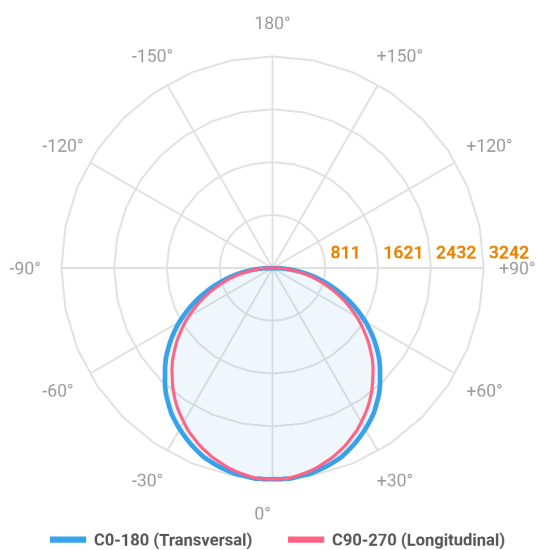

ALLIANCE CIRCULAR PENDENTE DIRETA D1200 AC TRANSLUCIDO 100W LUMINAMAX-05 2700K IRC80 (OPÇÃO SPBE)

datasheet gerado em
21-06-26

REF.: ALLIANCE-CI-PDD-X-DFACTRANSL-100-LUMINAMAX-05-27-80-D1200-(OPÇÃO SPBE)

A = 90mm | B = Ø1200mm

IMPORTANTE: ENSAIOS REALIZADOS A 25°C

Aplicação	Ambiente interno
Instalação	Pendente Direto
Altura	90
Largura	Ø1200
IP	20
Corpo	Alumínio
Cor	Branca, Preta ou Especial
Ótica principal	Difusor
Potência	100W
Fluxo Luminária	9910lm
Intensidade	3240cd
Eficácia	99lm/W
Facho	Difuso
CCT	2700K
IRC	>80
Tensão	220V ou Bivolt
Dimerização	Liga/Desliga, Dali, 0-10 ou Triac
Garantia	5 anos
UGR	Espaçamento 1m (4H/8H) - <22/<21
Tipo de LED	Luminamax
Eficácia do LED	-
Fluxo Luminoso do LED	-
Potência do LED	-