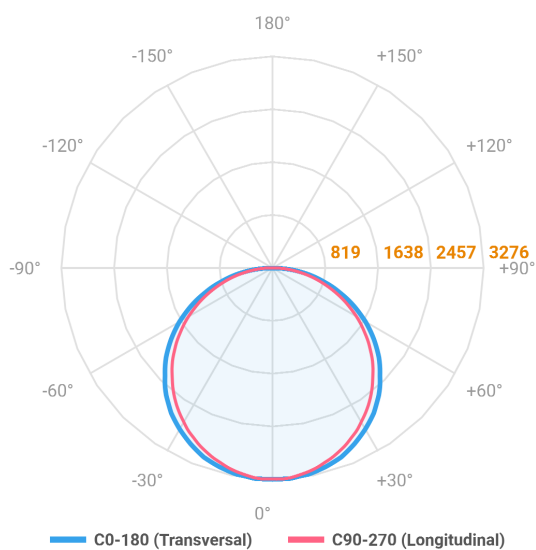

# ALLIANCE CIRCULAR PENDENTE DIRETA D1500 AC TRANSLUCIDO 100W LUMINAMAX-05 2700K IRC80 (OPÇÃO SPBE)

datasheet gerado em  
21-06-26

REF.: ALLIANCE-CI-PDD-X-DFACTRANSL-100-LUMINAMAX-05-27-80-D1500-(OPÇÃO SPBE)

A = 90mm | B = Ø1500mm

IMPORTANTE: ENSAIOS REALIZADOS A 25°C

Aplicação	Ambiente interno
Instalação	Pendente Direto
Altura	90
Largura	Ø1500
IP	20
Corpo	Alumínio
Cor	Branca, Preta ou Especial
Ótica principal	Difusor
Potência	100W
Fluxo Luminária	10015lm
Intensidade	3241cd
Eficácia	100lm/W
Facho	Difuso
CCT	2700K
IRC	>80
Tensão	220V ou Bivolt
Dimerização	Liga/Desliga, Dali, 0-10 ou Triac
Garantia	5 anos
UGR	Espaçamento 1m (4H/8H) - <20/<20
Tipo de LED	Luminamax
Eficácia do LED	-
Fluxo Luminoso do LED	-
Potência do LED	-