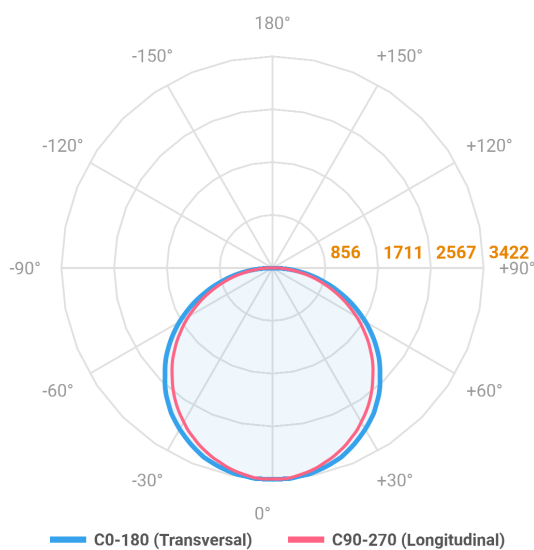

ALLIANCE CIRCULAR PENDENTE DIRETA D1200 AC TRANSLUCIDO 100W LUMINAMAX-05 3000K IRC80 (OPÇÕESPBE)

datasheet gerado em
21-06-26

REF.: ALLIANCE-CI-PDD-X-DFACTRANSL-100-LUMINAMAX-05-30-80-D1200-(OPÇÕESPBE)

A = 90mm | B = Ø1200mm

IMPORTANTE: ENSAIOS REALIZADOS A 25°C

Aplicação	Ambiente interno
Instalação	Pendente Direto
Altura	90
Largura	Ø1200
IP	20
Corpo	Alumínio
Cor	Branca, Preta ou Especial
Ótica principal	Difusor
Potência	100W
Fluxo Luminária	10461lm
Intensidade	3420cd
Eficácia	105lm/W
Facho	Difuso
CCT	3000K
IRC	>80
Tensão	220V ou Bivolt
Dimerização	Liga/Desliga, Dali, 0-10 ou Triac
Garantia	5 anos
UGR	Espaçamento 1m (4H/8H) - <22/<21
Tipo de LED	Luminamax
Eficácia do LED	-
Fluxo Luminoso do LED	-
Potência do LED	-