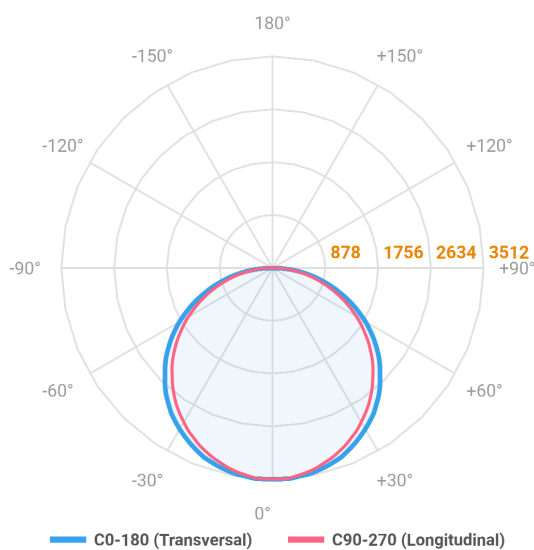

ALLIANCE CIRCULAR PENDENTE DIRETA D1200 AC TRANSLUCIDO 100W LUMINAMAX-05 4000K IRC80 (OPÇÕESPBE)

datasheet gerado em
21-06-26

REF.: ALLIANCE-CI-PDD-X-DFACTRANSL-100-LUMINAMAX-05-40-80-D1200-(OPÇÕESPBE)

A = 90mm | B = Ø1200mm

IMPORTANTE: ENSAIOS REALIZADOS A 25°C

Aplicação	Ambiente interno
Instalação	Pendente Direto
Altura	90
Largura	Ø1200
IP	20
Corpo	Alumínio
Cor	Branca, Preta ou Especial
Ótica principal	Difusor
Potência	100W
Fluxo Luminária	10736lm
Intensidade	3510cd
Eficácia	107lm/W
Facho	Difuso
CCT	4000K
IRC	>80
Tensão	220V ou Bivolt
Dimerização	Liga/Desliga, Dali, 0-10 ou Triac
Garantia	5 anos
UGR	Espaçamento 1m (4H/8H) - <22/<22
Tipo de LED	Luminamax
Eficácia do LED	-
Fluxo Luminoso do LED	-
Potência do LED	-