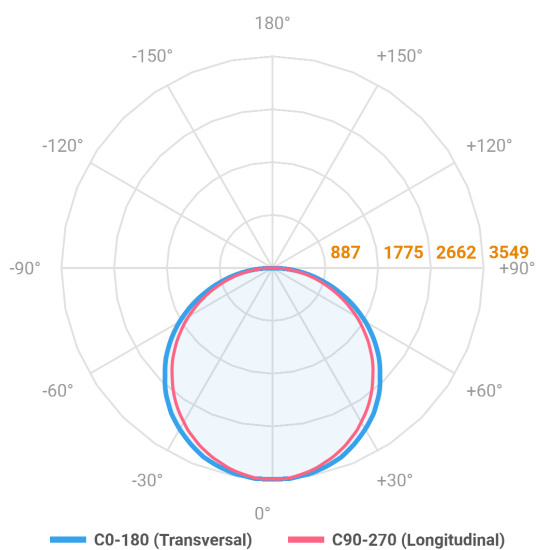

ALLIANCE CIRCULAR PENDENTE DIRETA D1500 AC TRANSLUCIDO 100W LUMINAMAX-05 4000K IRC80 (OPÇÃO SPBE)

datasheet gerado em
21-06-26

REF.: ALLIANCE-CI-PDD-X-DFACTRANSL-100-LUMINAMAX-05-40-80-D1500-(OPÇÃO SPBE)

A = 90mm | B = Ø1500mm

IMPORTANTE: ENSAIOS REALIZADOS A 25°C

Aplicação	Ambiente interno
Instalação	Pendente Direto
Altura	90
Largura	Ø1500
IP	20
Corpo	Alumínio
Cor	Branca, Preta ou Especial
Ótica principal	Difusor
Potência	100W
Fluxo Luminária	10849lm
Intensidade	3511cd
Eficácia	108lm/W
Facho	Difuso
CCT	4000K
IRC	>80
Tensão	220V ou Bivolt
Dimerização	Liga/Desliga, Dali, 0-10 ou Triac
Garantia	5 anos
UGR	Espaçamento 1m (4H/8H) - <21/<20
Tipo de LED	Luminamax
Eficácia do LED	-
Fluxo Luminoso do LED	-
Potência do LED	-