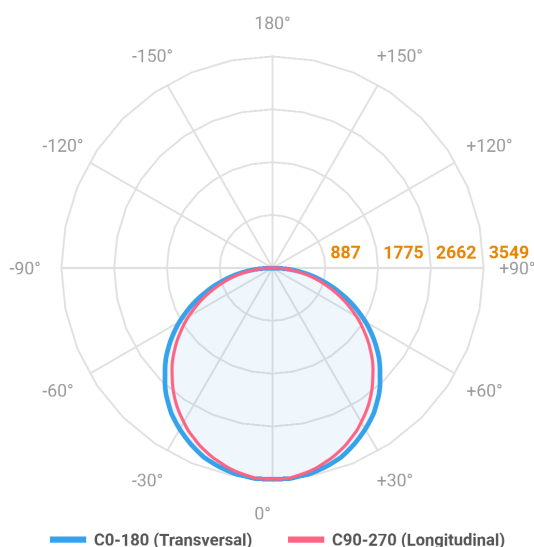

ALLIANCE CIRCULAR PENDENTE DIRETA D1500 AC TRANSLUCIDO 100W LUMINAMAX-05 4000K IRC80 (OPÇÕESPBE)

datasheet gerado em
06-05-26

REF.: ALLIANCE-CI-PDD-X-DFACTRANSL-100-LUMINAMAX-05-40-80-D1500-(OPÇÕESPBE)

Luminária circular pendente iluminação direta, 100W 4000K IRC>80. Corpo em alumínio. Acabamento Branca, Preta ou Especial. Controle óptico principal através de difusor em acrílico translúcido. Luminária grau de proteção IP-20. Driver corrente constante Liga/Desliga, Triac, 1-10V ou Dali (consultar condições). Tensão de trabalho 220V ou Bivolt.

Aplicação	Ambiente interno
Instalação	Pendente Direto
Altura	90
Largura	Ø1500
IP	20
Corpo	Alumínio
Cor	Branca, Preta ou Especial
Ótica principal	Difusor
Potência	100W
Fluxo Luminária	10849lm
Intensidade	3511cd
Eficácia	108lm/W
Facho	Difuso
CCT	4000K
IRC	>80
Tensão	220V ou Bivolt
Dimerização	Liga/Desliga, Dali, 0-10 ou Triac
Garantia	5 anos
UGR	Espaçamento 1m (4H/8H) - <21/<20
Tipo de LED	Luminamax
Eficácia do LED	-
Fluxo Luminoso do LED	-
Potência do LED	-

A = 90mm | B = Ø1500mm

IMPORTANTE: ENSAIOS REALIZADOS A 25°C