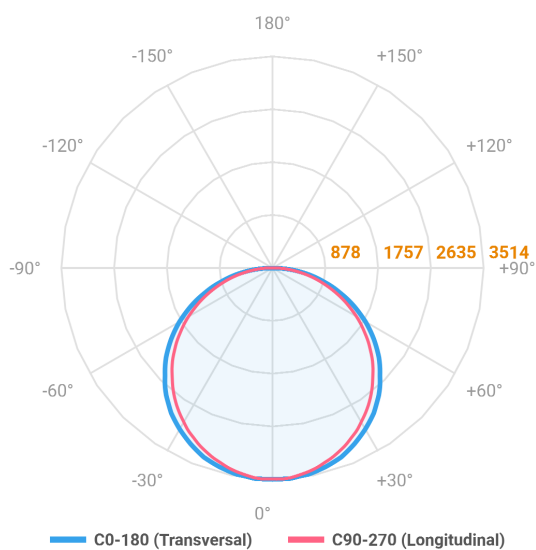

ALLIANCE CIRCULAR PENDENTE DIRETA D1200 AC TRANSLUCIDO 100W LUMINAMAX-05 5000K IRC80 (OPÇÕESPBE)

datasheet gerado em
21-06-26

REF.: ALLIANCE-CI-PDD-X-DFACTRANSL-100-LUMINAMAX-05-50-80-D1200-(OPÇÕESPBE)

A = 90mm | B = Ø1200mm

IMPORTANTE: ENSAIOS REALIZADOS A 25°C

Aplicação	Ambiente interno
Instalação	Pendente Direto
Altura	90
Largura	Ø1200
IP	20
Corpo	Alumínio
Cor	Branca, Preta ou Especial
Ótica principal	Difusor
Potência	100W
Fluxo Luminária	10740lm
Intensidade	3511cd
Eficácia	107lm/W
Facho	Difuso
CCT	5000K
IRC	>80
Tensão	220V ou Bivolt
Dimerização	Liga/Desliga, Dali, 0-10 ou Triac
Garantia	5 anos
UGR	Espaçamento 1m (4H/8H) - <22/<22
Tipo de LED	Luminamax
Eficácia do LED	-
Fluxo Luminoso do LED	-
Potência do LED	-