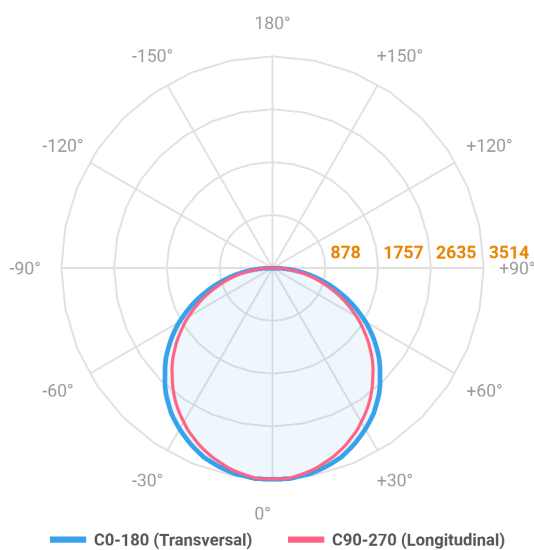

# ALLIANCE CIRCULAR PENDENTE DIRETA D1200 AC TRANSLUCIDO 100W LUMINAMAX-05 5000K IRC80 (OPÇÃO SPBE)

datasheet gerado em  
21-06-26

REF.: ALLIANCE-CI-PDD-X-DFACTRANSL-100-LUMINAMAX-05-50-80-D1200-(OPÇÃO SPBE)

A = 90mm | B = Ø1200mm

IMPORTANTE: ENSAIOS REALIZADOS A 25°C

Aplicação	Ambiente interno
Instalação	Pendente Direto
Altura	90
Largura	Ø1200
IP	20
Corpo	Alumínio
Cor	Branca, Preta ou Especial
Ótica principal	Difusor
Potência	100W
Fluxo Luminária	10740lm
Intensidade	3511cd
Eficácia	107lm/W
Facho	Difuso
CCT	5000K
IRC	>80
Tensão	220V ou Bivolt
Dimerização	Liga/Desliga, Dali, 0-10 ou Triac
Garantia	5 anos
UGR	Espaçamento 1m (4H/8H) - <22/<22
Tipo de LED	Luminamax
Eficácia do LED	-
Fluxo Luminoso do LED	-
Potência do LED	-