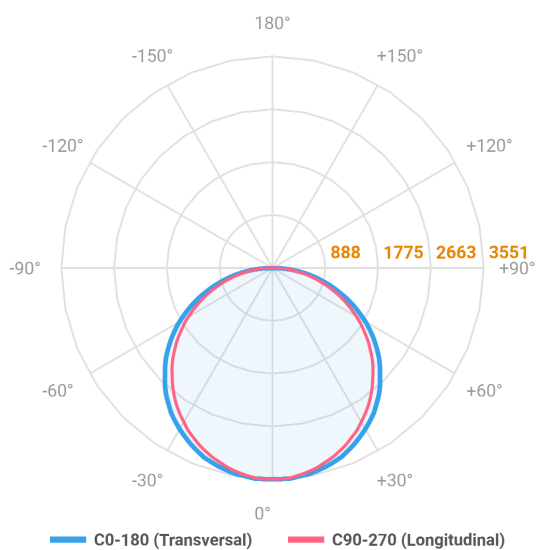

ALLIANCE CIRCULAR PENDENTE DIRETA D1500 AC TRANSLUCIDO 100W LUMINAMAX-05 5000K IRC80 (OPÇÃO SPBE)

datasheet gerado em
21-06-26

REF.: ALLIANCE-CI-PDD-X-DFACTRANSL-100-LUMINAMAX-05-50-80-D1500-(OPÇÃO SPBE)

A = 90mm | B = Ø1500mm

IMPORTANTE: ENSAIOS REALIZADOS A 25°C

Aplicação	Ambiente interno
Instalação	Pendente Direto
Altura	90
Largura	Ø1500
IP	20
Corpo	Alumínio
Cor	Branca, Preta ou Especial
Ótica principal	Difusor
Potência	100W
Fluxo Luminária	10854lm
Intensidade	3513cd
Eficácia	109lm/W
Facho	Difuso
CCT	5000K
IRC	>80
Tensão	220V ou Bivolt
Dimerização	Liga/Desliga, Dali, 0-10 ou Triac
Garantia	5 anos
UGR	Espaçamento 1m (4H/8H) - <21/<20
Tipo de LED	Luminamax
Eficácia do LED	-
Fluxo Luminoso do LED	-
Potência do LED	-